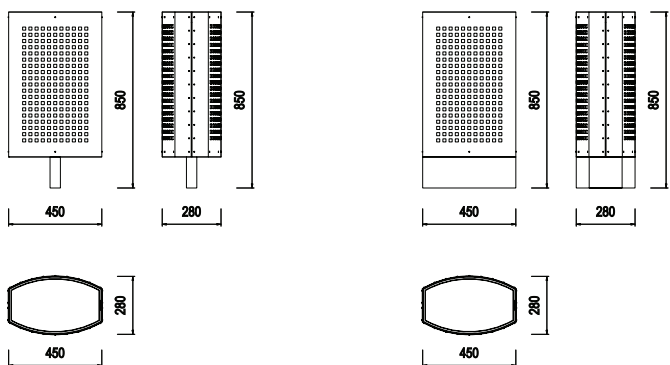

X-OK16a: odpadkový koš na noze
 X-OK16b: odpadkový koš na soklu

Odpadkový koš X-OK16 se skládá z tělesa koše, podstavce a vyjímatelné vložky. Těleso koše má konstrukci z ocelové pásoviny a plechu obloženou perforovaným ocelovým plechem. Podstavec tvoří buď noha z ocelového profilu nebo sokl z ocelového plechu. Vnitřní vyjímatelná vložka koše je z ocelového pozinkovaného plechu. Jednotlivé části jsou dostupné v barevných odstínech dle vzorníku.

Prvek je upevněn k betonovému základu pomocí kotevní plotny. Povrchovou úpravu všech kovových částí tvoří vypalovací prášková barva.

Koš má objem 55 l.

Míry: výška 850 mm, šířka 450 mm, hloubka 280 mm