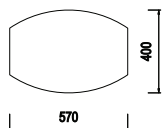

X-OK11a: odpadkový koš na noze
 X-OK11b: odpadkový koš na soklu

Odpadkový koš X-OK11 se skládá z tělesa koše, podstavce, víka a vyjímatelné vložky. Těleso koše má konstrukci z ocelové pásoviny a plechu obloženou dřevěnými latěmi. Podstavec tvoří buď noha z ocelového profilu nebo sokl z ocelového plechu; víko z ocelového plechu je odklopitelné. Vnitřní vyjímatelná vložka koše je z ocelového pozinkovaného plechu. Jednotlivé části jsou dostupné v barevných odstínech dle vzorníku.

Prvek je upevněn k betonovému základu pomocí kotevní plotny. Povrchovou úpravu všech kovových částí tvoří vypalovací prášková barva.

Koš má objem 55 l.

Míry: výška 1030 mm, šířka 570 mm, hloubka 400 mm