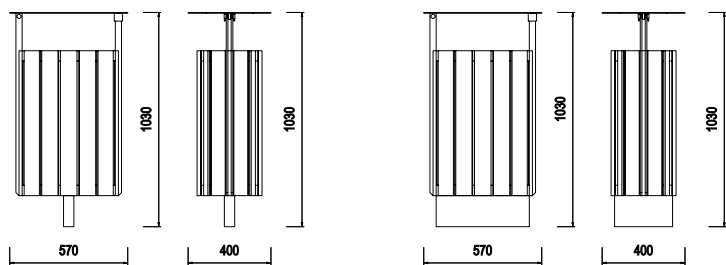

X-OK11a: odpadkový koš na noze
 X-OK11b: odpadkový koš na soklu

Odpadkový koš X-OK11 se skládá z tělesa koše, podstavce, víka a vyjímatelné vložky. Těleso koše má konstrukci z ocelové pásoviny a plechu obloženou dřevěnými latěmi. Podstavec tvoří buď noha z ocelového profilu nebo sokl z ocelového plechu; víko z ocelového plechu je odklopitelné. Vnitřní vyjímatelná vložka koše je z ocelového pozinkovaného plechu. Jednotlivé části jsou dostupné v barevných odstínech dle vzorníku.

Prvek je upevněn k betonovému základu pomocí kotevní plotny. Povrchovou úpravu všech kovových částí tvoří vypalovací prášková barva.

Koš má objem 55 l.

Míry: výška 1030 mm, šířka 570 mm, hloubka 400 mm