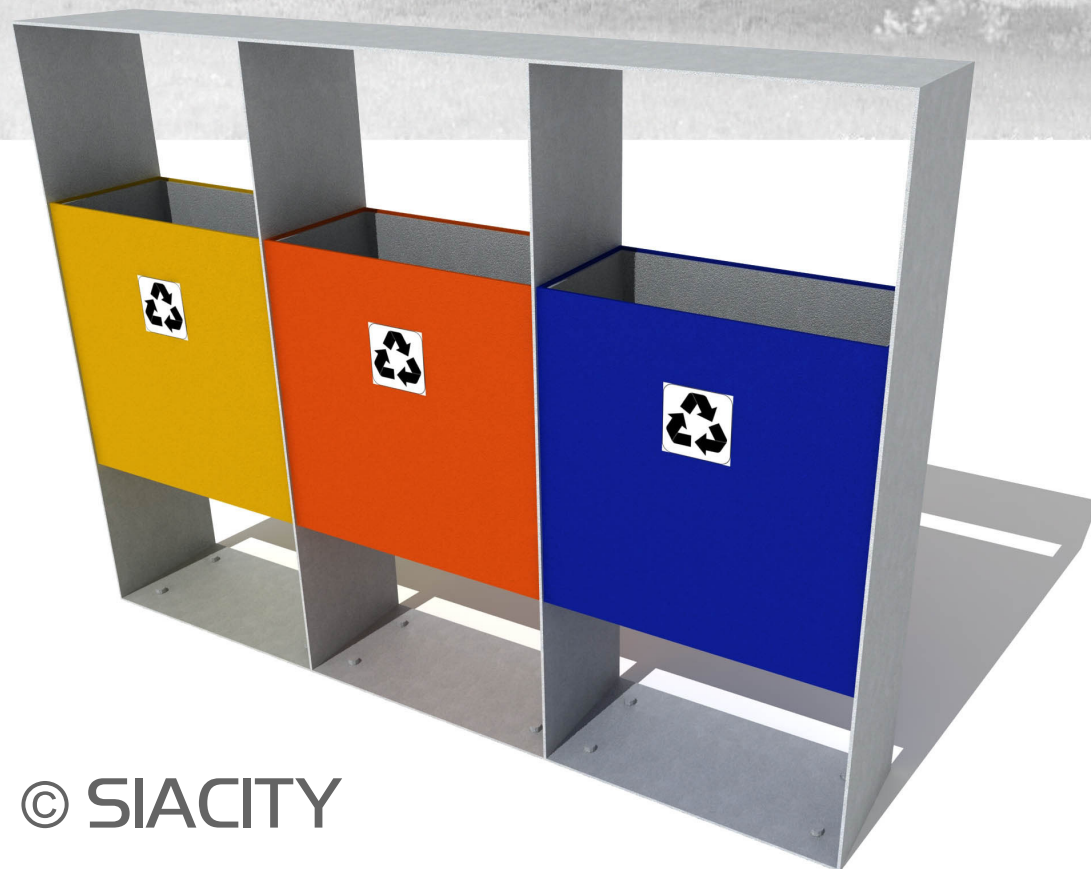

X-OK07

Odpadkový koš na tříděný odpad

Odpadkový koš na tříděný odpad X-OK07 se skládá z nosného rámu připevněného k podkladu vhodnými kotevními šrouby, tělesa koše a vnitřního vyjímatelného koše. Nosný rám je stejně jako těleso koše z ocelového plechu pokrytého vypalovací polyesterovou barvou v barevnosti dle vzorníku.

Zadní část koše je otevíratelná, vnitřní vyjímatelné koše z ocelového žárově pozinkovaného plechu jsou opatřeny držadlem.

Koš má objem 3x45 l.

Míry: výška 1100 mm, šířka 1500 mm, hloubka 250 mm.

© SIACITY