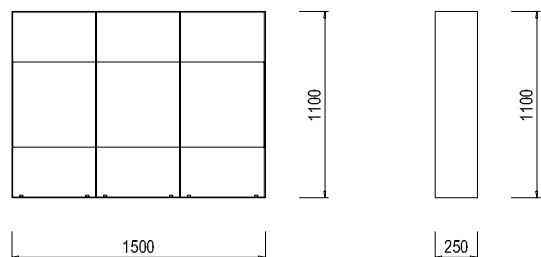

X-OK07

Odpadkový koš na tříděný odpad

Odpadkový koš na tříděný odpad X-OK07 se skládá z nosného rámu připevněného k podkladu vhodnými kotevními šrouby, tělesa koše a vnitřního vyjímatelného koše. Nosný rám je stejně jako těleso koše z ocelového plechu pokrytého vypalovací polyesterovou barvou v barevnosti dle vzorníku.

Zadní část koše je otevíratelná, vnitřní vyjímatelné koše z ocelového žárově pozinkovaného plechu jsou opatřeny držadlem.

Koš má objem 3x45 l.

Míry: výška 1100 mm, šířka 1500 mm, hloubka 250 mm.

© SIACITY