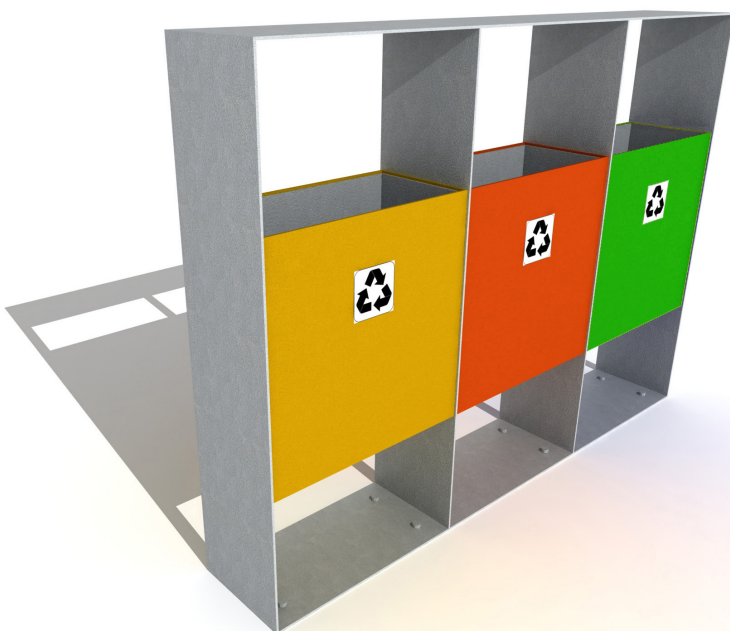

X-OK07

Odpadkový koš na tříděný odpad

Odpadkový koš na tříděný odpad X-OK07 se skládá z nosného rámu připevněného k podkladu vhodnými kotevními šrouby, tělesa koše a vnitřního vyjímatelného koše. Nosný rám je stejně jako těleso koše z ocelového plechu pokrytého vypalovací polyesterovou barvou v barevnosti dle vzorníku.

Zadní část koše je otevíratelná, vnitřní vyjímatelné koše z ocelového žárově pozinkovaného plechu jsou opatřeny držadlem.

Koš má objem 3x45 l.

Míry: výška 1100 mm, šířka 1500 mm, hloubka 250 mm.

© SIACITY