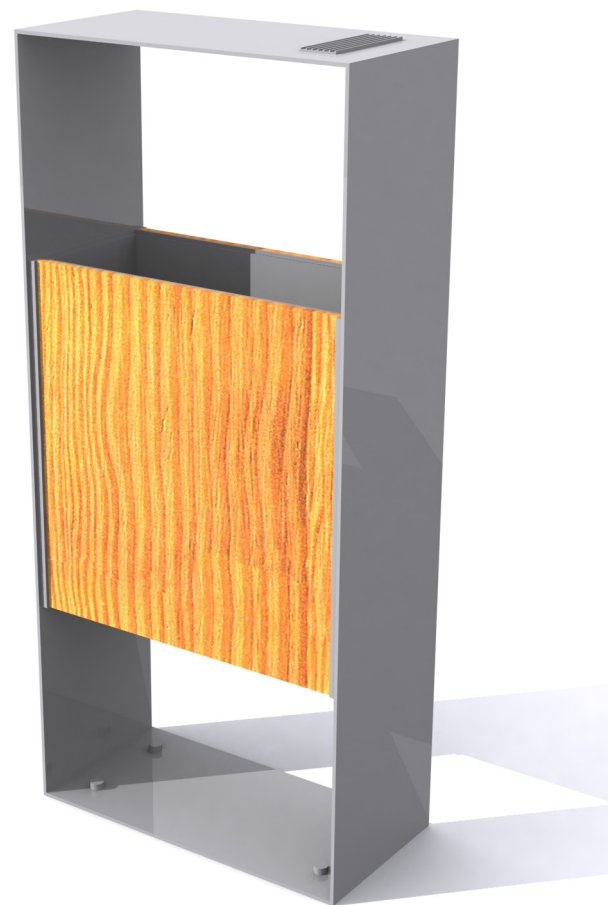

X-OK04a: odpadkový koš s výplní z barevného plechu

X-OK04b: odpadkový koš s výplní ze dřeva

Odpadkový koš X-OK04 se skládá z nosného rámu připevňeného k podkladu vhodnými kotevními šrouby, tělesa koše a vnitřního vyjímatelného koše. Nosný rám je stejně jako těleso koše z ocelového plechu pokrytého vypalovací polyesterovou barvou v barevnosti dle vzorníku. Těleso koše je ve variantě se dřevem doplněno krycí dřevěnou deskou dle vzorníku.

Zadní část koše je otevíratelná, vnitřní vyjímatelný koš z ocelového žárově pozinkovaného plechu je opatřen držadlem. Horní plocha koše může být doplněna destičkou z nerezového plechu sloužící jako popelník.

Koš má objem 45 l.

Míry: výška 1100 mm, šířka 500 mm, hloubka 250 mm.

© SIACITY