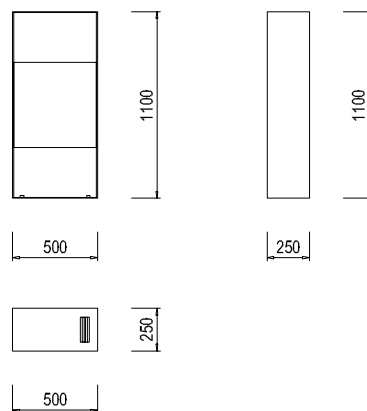

X-OK04a: odpadkový koš s výplní z barevného plechu

X-OK04b: odpadkový koš s výplní ze dřeva

Odpadkový koš X-OK04 se skládá z nosného rámu připevňeného k podkladu vhodnými kotevními šrouby, tělesa koše a vnitřního vyjímatelného koše. Nosný rám je stejně jako těleso koše z ocelového plechu pokrytého vypalovací polyesterovou barvou v barevnosti dle vzorníku. Těleso koše je ve variantě se dřevem doplněno krycí dřevěnou deskou dle vzorníku.

Zadní část koše je otevíratelná, vnitřní vyjímatelný koš z ocelového žárově pozinkovaného plechu je opatřen držadlem. Horní plocha koše může být doplněna destičkou z nerezového plechu sloužící jako popelník.

Koš má objem 45 l.

Míry: výška 1100 mm, šířka 500 mm, hloubka 250 mm.

© SIACITY