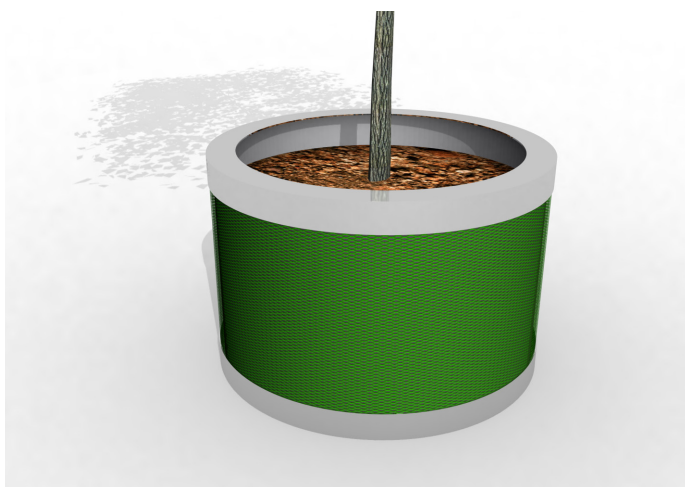

X-NK01a: konteiner na mobilní zeleň o průměru 1200 mm

X-NK01b: konteiner na mobilní zeleň o průměru 2000 mm

Konteiner na mobilní zeleň X-NK01 je kruhového půdorysu a je dostupný ve dvojm provedení - o průměru 1200 a 2000 mm.

Skládá se z nosného rámu z hliníkových profilů a výplně z hustého tahokovu nebo děrovaného hliníkového plechu. Vložka konteineru je z pozinkovaného plechu, který je v dolní části perforovaný a umožňuje odtok přebytečné závlivkové vody. Pro interiérové použití je možné zvolit alternativu s vypouštěcím kohoutem v dolní části konteineru.

Konteiner může být dodáván bez vložky. V tom případě je zeleň v konteineru umístěna ve svých přepravních nádobách a uložena na spodním roštu konteineru.

Jednotlivé části konteineru mohou být opatřené povrchovou úpravou práškovou vypalovací barvou v barevných odstínech dle vzorníku.

Využitelný objem konteineru X-NK01a je 790 l, konteineru X-NK01b je 2200 l.

Míry: výška 800 mm