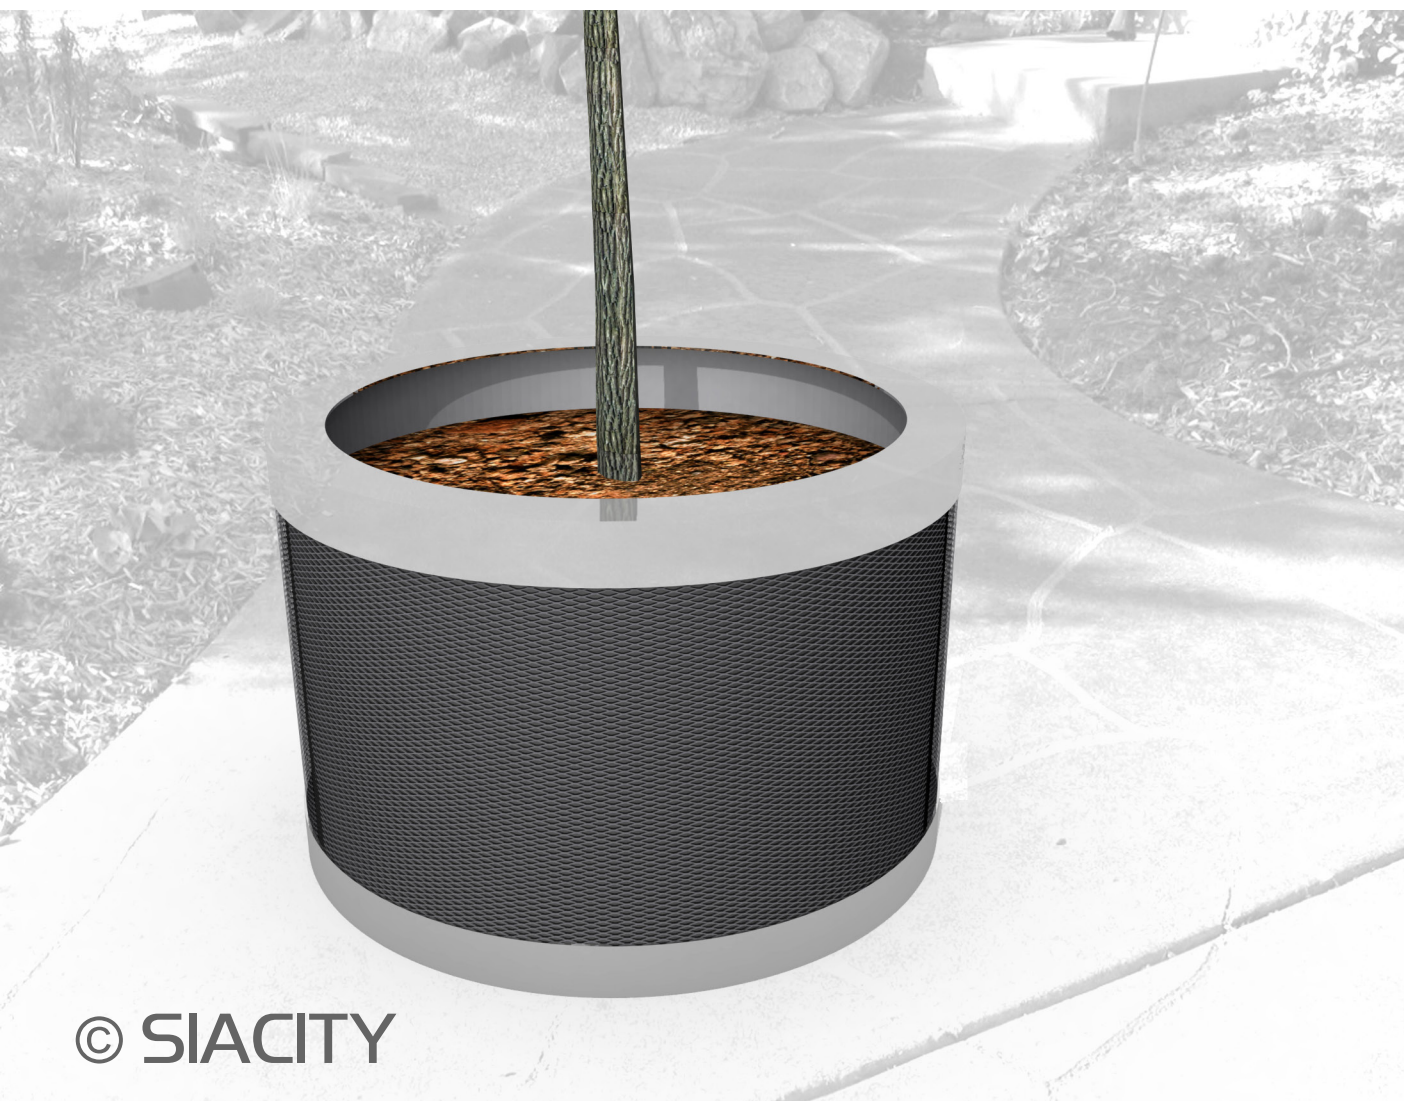

X-NK01a: konteiner na mobilní zeleň o průměru 1200 mm

X-NK01b: konteiner na mobilní zeleň o průměru 2000 mm

Konteiner na mobilní zeleň X-NK01 je kruhového půdorysu a je dostupný ve dvojm provedení - o průměru 1200 a 2000 mm.

Skládá se z nosného rámu z hliníkových profilů a výplně z hustého tahokovu nebo děrovaného hliníkového plechu. Vložka konteineru je z pozinkovaného plechu, který je v dolní části perforovaný a umožňuje odtok přebytečné závlivkové vody. Pro interiérové použití je možné zvolit alternativu s vypouštěcím kohoutem v dolní části konteineru.

Konteiner může být dodáván bez vložky. V tom případě je zeleň v konteineru umístěna ve svých přepravních nádobách a uložena na spodním roštu konteineru.

Jednotlivé části konteineru mohou být opatřené povrchovou úpravou práškovou vypalovací barvou v barevných odstínech dle vzorníku.

Využitelný objem konteineru X-NK01a je 790 l, konteineru X-NK01b je 2200 l.

Míry: výška 800 mm