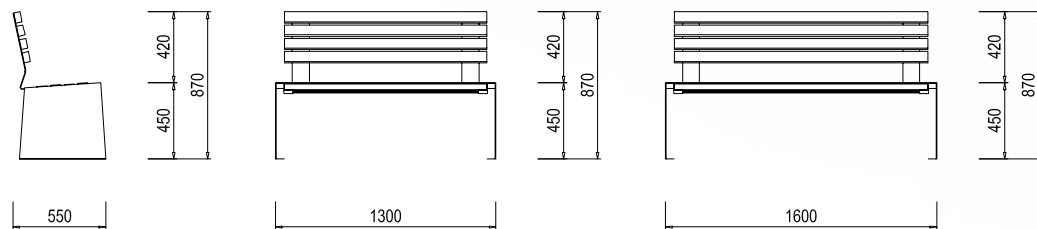

X-LA10

Parková lavička z plechu s výplní z latí

X-LA10a: lavička délky 1300 mm

X-LA10b: lavička délky 1600 mm

© SIACITY

Lavička X-LA10 je dostupná ve dvojm provedení a to 1300 mm a 1600 mm dlouhá. Skládá se z rámu z ocelového plechu, výplně a opěradla z dřevěných latí z impregnovaného dřeva mořeného do různých barevných odstínů.

Lavička je připravena pro upevnění k podkladu otvory ve spodní části rámu. Všechny ocelové části jsou žárově pozinkovány a mohou být pokryty práškovou vypalovací barvou dle vzorníku.

Míry: šířka 550 mm, výška 870 mm