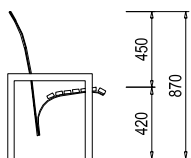

© SIACITY

X-LA05

Parková lavička s výplní z perforovaného plechu a dřevěných latí

X-LA05a: lavička délky 1400 mm

X-LA05b: lavička délky 2000 mm

570

1400

2000

Lavička X-LA05 je dostupná ve dojím provedení a to 1400 a 2000 mm dlouhá. Skládá se z rámu z hliníkových čtvercových profilů a rámu sedáku a opěradla z ohýbané ocelové pásoviny. Výplň opěradla je z perforovaného hliníkového plechu v barvě dle vzorníku, výplň sedáku tvoří profily z impregnovaného dřeva mořeného do různých barevných odstínů.

Lavička je připevněna k zemi pomocí kotevních prvků zapuštěných v betonovém základu. Všechny hliníkové části jsou pokryty polyesterovým práškem, všechny ocelové části jsou žárově pozinkovány a následně pokryty polyesterovým práškem.

Míry: šířka 570 mm, výška opěradla 870 mm, výška sedadla 420 mm