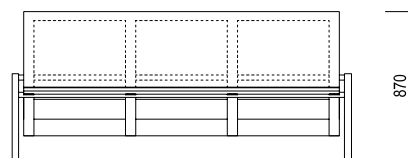

© SIACITY

X-LA05

Parková lavička s výplní z perforovaného plechu a dřevěných latí

X-LA05a: lavička délky 1400 mm

X-LA05b: lavička délky 2000 mm

570

1400

2000

Lavička X-LA05 je dostupná ve dojím provedení a to 1400 a 2000 mm dlouhá. Skládá se z rámu z hliníkových čtvercových profilů a rámu sedáku a opěradla z ohýbané ocelové pásoviny. Výplň opěradla je z perforovaného hliníkového plechu v barvě dle vzorníku, výplň sedáku tvoří profily z impregnovaného dřeva mořeného do různých barevných odstínů.

Míry: šířka 570 mm, výška opěradla 870 mm, výška sedadla 420 mm