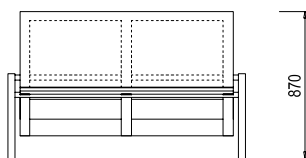

© SIACITY

X-LA05

Parková lavička s výplní z perforovaného plechu a dřevěných latí

X-LA05a: lavička délky 1400 mm

X-LA05b: lavička délky 2000 mm

570

1400

2000

Lavička X-LA05 je dostupná ve dojím provedení a to 1400 a 2000 mm dlouhá. Skládá se z rámu z hliníkových čtvercových profilů a rámu sedáku a opěradla z ohýbané ocelové pásoviny. Výplň opěradla je z perforovaného hliníkového plechu v barvě dle vzorníku, výplň sedáku tvoří profily z impregnovaného dřeva mořeného do různých barevných odstínů.

Lavička je připevněna k zemi pomocí kotevních prvků zapuštěných v betonovém základu. Všechny hliníkové části jsou pokryty polyesterovým práškem, všechny ocelové části jsou žárově pozinkovány a následně pokryty polyesterovým práškem.

Míry: šířka 570 mm, výška opěradla 870 mm, výška sedadla 420 mm