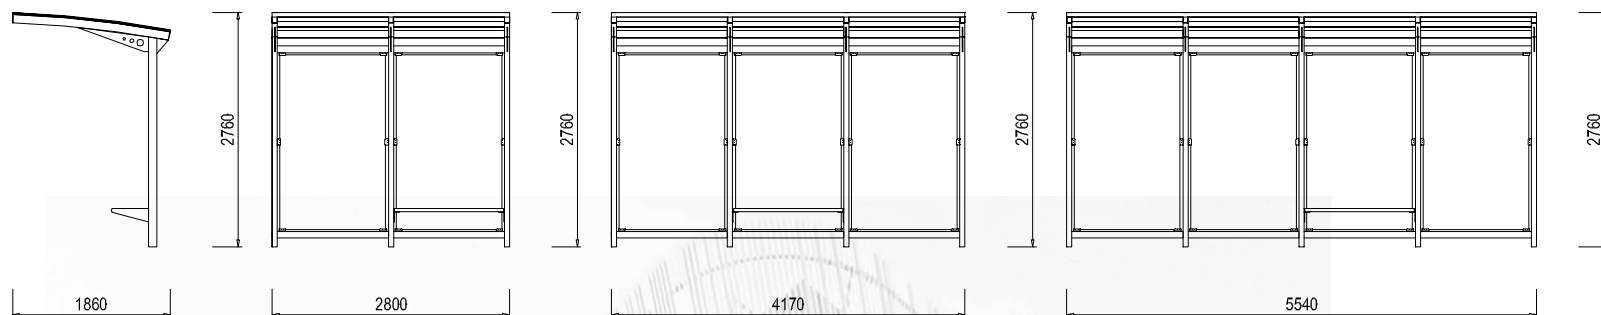

S-ZS11a: zastávka se dvěma poli - délka 2800 mm

S-ZS11b: zastávka se třemi poli délka 4170 mm

S-ZS11c: zastávka se čtyřmi poli - délka 5540 mm

Zastávka S-ZS11 je dostupná jako modulová řada 2800, 4170 a 5540 mm dlouhá. Je vyrobena z obdélníkových hliníkových profilů a plechů.

Zastřešení je z průhledné či kouřově zbarvené polykarbonátové desky, variantně z jiného materiálu dle objednávky zákazníka. Stěny zastávky jsou z bezpečnostního tvrzeného skla. Rámy lavičky jsou přivařeny ke sloupům zastávky.

Sloupy z hliníkových profilů jsou k podkladu připevněny vhodnými šrouby nebo jsou použity kotevní profily zapařené v betonovém základu. Všechny hliníkové části jsou pokryty polyesterovým práškem.

Míry: výška 2760 mm, šířka 1860 mm.