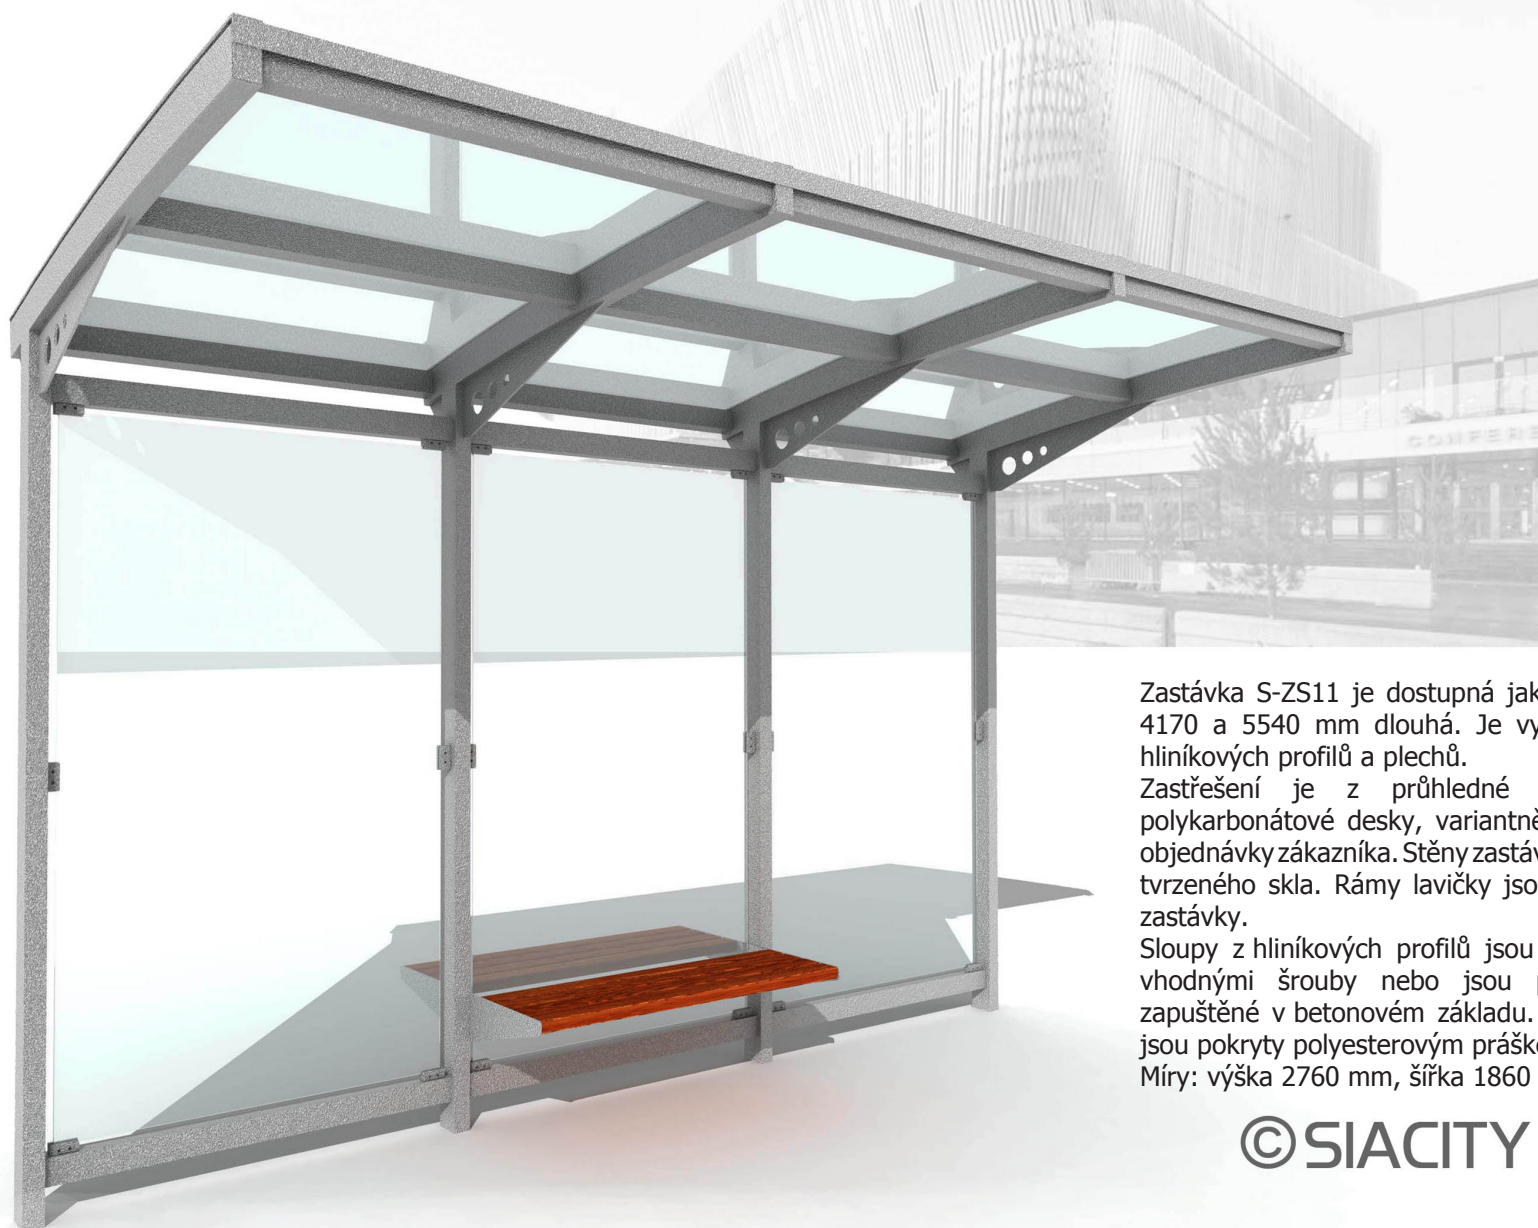

S-ZS11a: zastávka se dvěma poli - délka 2800 mm

S-ZS11b: zastávka se třemi poli délka 4170 mm

S-ZS11c: zastávka se čtyřmi poli - délka 5540 mm

Zastávka S-ZS11 je dostupná jako modulová řada 2800, 4170 a 5540 mm dlouhá. Je vyrobena z obdélníkových hliníkových profilů a plechů.

Zastřešení je z průhledné či kouřově zbarvené polykarbonátové desky, variantně z jiného materiálu dle objednávky zákazníka. Stěny zastávky jsou z bezpečnostního tvrzeného skla. Rámy lavičky jsou přivařeny ke sloupům zastávky.

Sloupy z hliníkových profilů jsou k podkladu připevněny vhodnými šrouby nebo jsou použity kotevní profily zapařené v betonovém základu. Všechny hliníkové části jsou pokryty polyesterovým práškem.

Míry: výška 2760 mm, šířka 1860 mm.