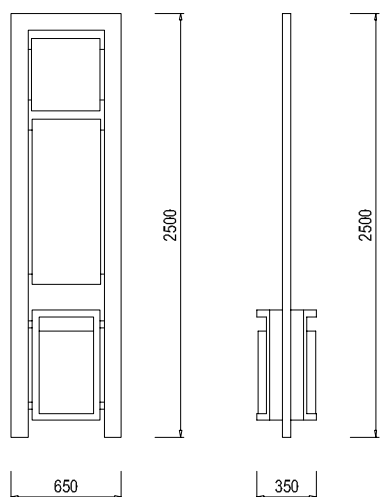

S-OZ01a: označník s hranatým odpadkovým košem

S-OZ01b: označník s kulatým odpadkovým košem

Označník zastávky S-OZ01 je vyroben z nosného rámu tvaru A svařeného z hliníkových profilů. K podkladu je připevněn vhodnými šrouby nebo je použita dvojice kotevnic profilů zapuštěných v betonovém základu.

Jízdní řád je uzavřen ve vitrině a může být osvětlen pomocí LED diod. Rám vitríny je vyroben z hliníkových tlacených profilů. Vnitřek vitríny je zhotoven z hliníkového plechu. Dvířka jsou zajištěna uzamykatelným systémem. Dodává se ve dvou verzích s hranatým nebo kulatým košem o objemu 50 l. Všechny hliníkové části jsou pokryty polyesterovým práškem.

Míry: výška 2500 mm, šířka 650 mm