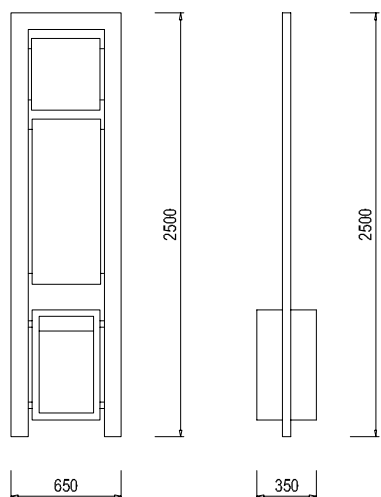

S-OZ01a: označník s hranatým odpadkovým košem

S-OZ01b: označník s kulatým odpadkovým košem

Označník zastávky S-OZ01 je vyroben z nosného rámu tvaru A svařeného z hliníkových profilů. K podkladu je připevněn vhodnými šrouby nebo je použita dvojice kotevnic profilů zapuštěných v betonovém základu.

Jízdní řád je uzavřen ve vitrině a může být osvětlen pomocí LED diod. Rám vitríny je vyroben z hliníkových tlacených profilů. Vnitřek vitríny je zhotoven z hliníkového plechu. Dvířka jsou zajištěna uzamykatelným systémem. Dodává se ve dvou verzích s hranatým nebo kulatým košem o objemu 50 l. Všechny hliníkové části jsou pokryty polyesterovým práškem.

Míry: výška 2500 mm, šířka 650 mm