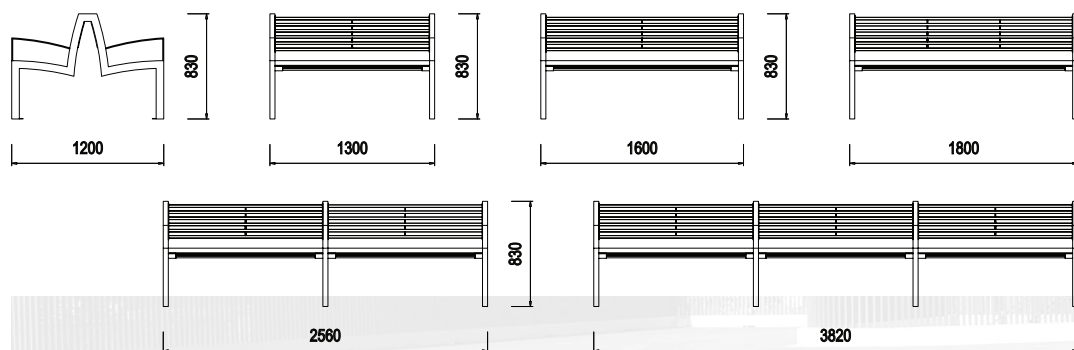

S-LA24a: jednolavička délky 1300 mm

S-LA24b: jednolavička délky 1600 mm

S-LA24c: jednolavička délky 1800 mm

S-LA24d: dvojlavička délky 2560 mm

S-LA24e: trojlavička délky 3820 mm

Lavička S-LA24 je dostupná v trojím provedení a to 1300 mm, 1600 mm a 1800 mm dlouhá nebo jako modulová řada 2560 a 3820 mm dlouhá. Skládá se ze dvou krajních rámců z hliníkových obdélníkových profilů a hliníkových úchytek, do kterých jsou upevněny skrytými vruty profily sedáku z impregnovaného dřeva mořeného do různých barevných odstínů. Výplň opěradla je z ocelových prutů kruhového průřezu v jakémkoli odstínu dle vzorníku RAL. Područky jsou z hliníkového plochého profilu.

Lavička je připravena pro upevnění k podkladu většími ocelovými šrouby. Povrchovou úpravu všech kovových částí tvoří polyesterová vypalovací barva.

Míry: šířka 1200 mm, výška opěradla 830 mm, výška sedáku 460 mm