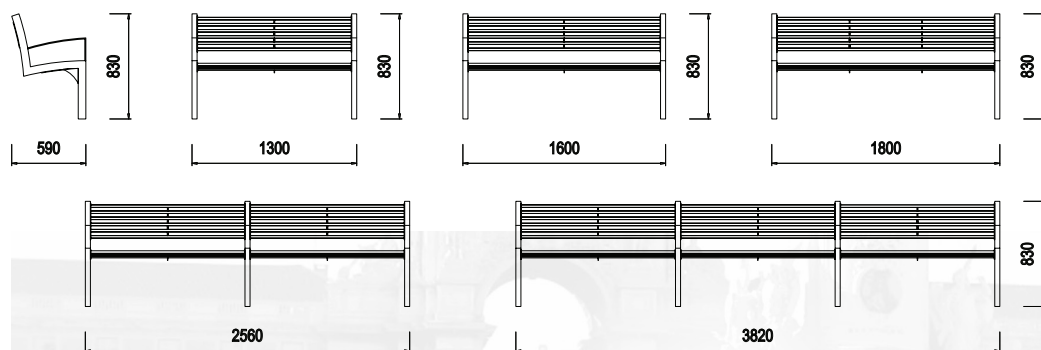

S-LA23

Parková lavička s výplní z ocelových prutů - s područkami, vetknutá

S-LA23a: jednolavička délky 1300 mm

S-LA23b: jednolavička délky 1600 mm

S-LA23c: jednolavička délky 1800 mm

S-LA23d: dvojlavička délky 2560 mm

S-LA23e: trojlavička délky 3820 mm

Lavička S-LA23 je dostupná v trojím provedení a to 1300 mm, 1600 mm a 1800 mm dlouhá nebo jako modulová řada 2560 a 3820 mm dlouhá. Skládá se ze dvou krajních rámečků z hliníkových obdélníkových profilů a výplní sedáku a opěradla z ocelových prutů kruhového průřezu v jakémkoli odstínu dle vzorníku RAL. Područky jsou z hliníkového plochého profilu.

Rám lavičky je připevněn k podkladu pomocí kotevnic prvků do betonových základů. Povrchovou úpravu všech kovových částí tvoří polyesterová vypalovací barva.

Míry: šířka 590 mm, výška opěradla 830 mm, výška sedáku 460 mm