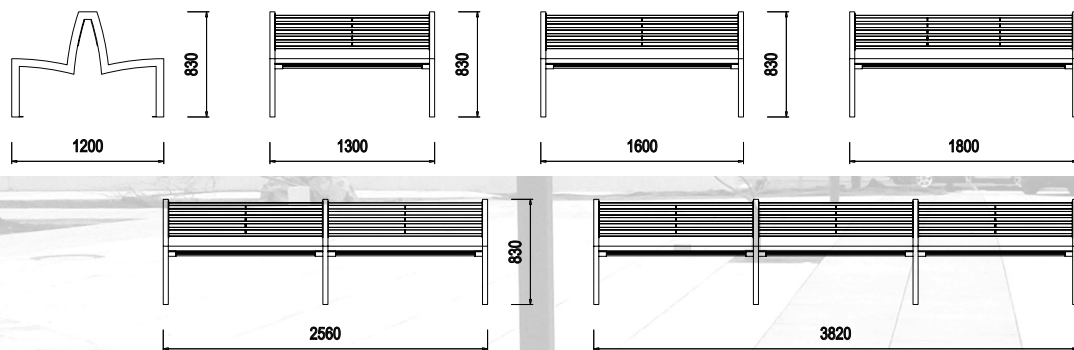

S-LA18

Parková lavička s výplní z latí a ocelových prutů - oboustranná

S-LA18a: jednolavička délky 1300 mm

S-LA18b: jednolavička délky 1600 mm

S-LA18c: jednolavička délky 1800 mm

S-LA18d: dvojlavička délky 2560 mm

S-LA18e: trojlavička délky 3820 mm

Lavička S-LA18 je dostupná v trojím provedení a to 1300 mm, 1600 mm a 1800 mm dlouhá nebo jako modulová řada 2560 a 3820 mm dlouhá. Skládá se ze dvou krajních rámců z hliníkových obdélníkových profilů a hliníkových úchytek, do kterých jsou upevněny skrytými vruty profily sedáku z impregnovaného dřeva mořeného do různých barevných odstínů. Výplň opěradla je z ocelových prutů kruhového průřezu v jakémkoli odstínu dle vzorníku RAL.

Lavička je připravena pro upevnění k podkladu většími ocelovými šrouby. Povrchovou úpravu všech kovových částí tvoří polyesterová vypalovací barva.

Míry: šířka 1200 mm, výška opěradla 830 mm, výška sedáku 460 mm