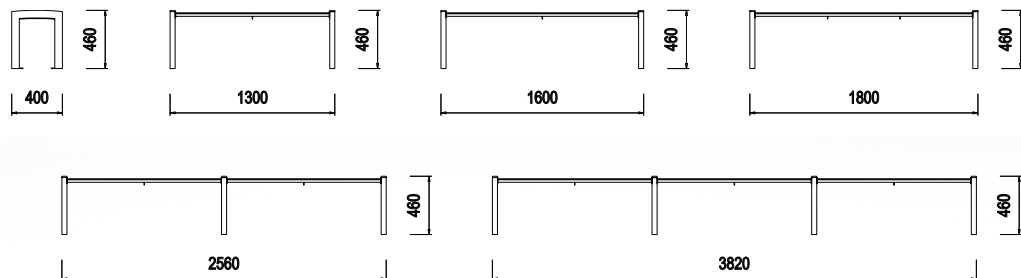

## S-LA15

Parková lavička bez opěradla s výplní z ocelových prutů

S-LA15a: jednolavička délky 1300 mm

S-LA15b: jednolavička délky 1600 mm

S-LA15c: jednolavička délky 1800 mm

S-LA15d: dvojlavička délky 2560 mm

S-LA15e: trojlavička délky 3820 mm

Lavička S-LA15 je dostupná v trojím provedení a to 1300 mm, 1600 mm a 1800 mm dlouhá nebo jako modulová řada 2560 a 3820 mm dlouhá. Skládá se ze dvou krajních rámců z hliníkových obdélníkových profilů a výplní sedáku z ocelových prutů kruhového průřezu v jakémkoli odstínu dle vzorníku RAL. Lavička je připravena pro upevnění k podkladu většími ocelovými šrouby. Povrchovou úpravu všech kovových částí tvoří polyesterová vypalovací barva.

Míry: šířka 400 mm, výška sedáku 460 mm