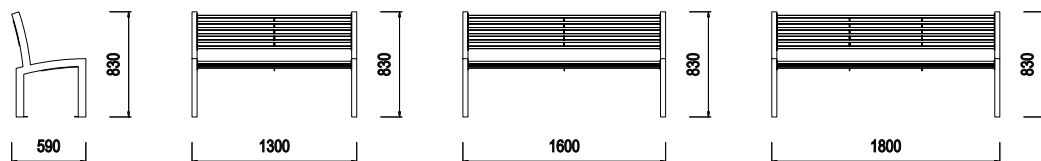

S-LA13

Parková lavička s výplní z ocelových prutů

S-LA13a: jednolavička délky 1300 mm

S-LA13b: jednolavička délky 1600 mm

S-LA13c: jednolavička délky 1800 mm

S-LA13d: dvojlavička délky 2560 mm

S-LA13e: trojlavička délky 3820 mm

Lavička S-LA13 je dostupná v trojím provedení a to 1300 mm, 1600 mm a 1800 mm dlouhá nebo jako modulová řada 2560 a 3820 mm dlouhá. Skládá se ze dvou krajních rámců z hliníkových obdélníkových profilů a výplní sedáku a opěradla z ocelových prutů kruhového průřezu v jakémkoli odstínu dle vzorníku RAL.

Lavička je připravena pro upevnění k podkladu většími ocelovými šrouby. Povrchovou úpravu všech kovových částí tvoří polyesterová vypalovací barva.

Míry: šířka 590 mm, výška opěradla 830 mm, výška sedáku 460 mm