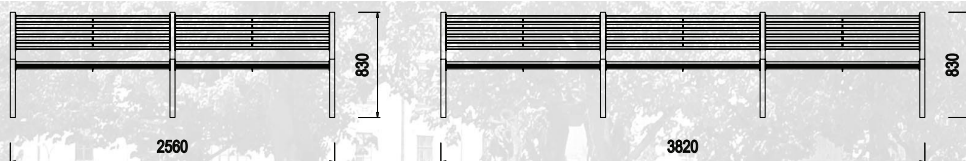

S-LA13

Parková lavička s výplní z ocelových prutů

S-LA13a: jednolavička délky 1300 mm

S-LA13b: jednolavička délky 1600 mm

S-LA13c: jednolavička délky 1800 mm

S-LA13d: dvojlavička délky 2560 mm

S-LA13e: trojlavička délky 3820 mm

Lavička S-LA13 je dostupná v trojím provedení a to 1300 mm, 1600 mm a 1800 mm dlouhá nebo jako modulová řada 2560 a 3820 mm dlouhá. Skládá se ze dvou krajních rámců z hliníkových obdélníkových profilů a výplní sedáku a opěradla z ocelových prutů kruhového průřezu v jakémkoli odstínu dle vzorníku RAL.

Lavička je připravena pro upevnění k podkladu většími ocelovými šrouby. Povrchovou úpravu všech kovových částí tvoří polyesterová vypalovací barva.

Míry: šířka 590 mm, výška opěradla 830 mm, výška sedáku 460 mm