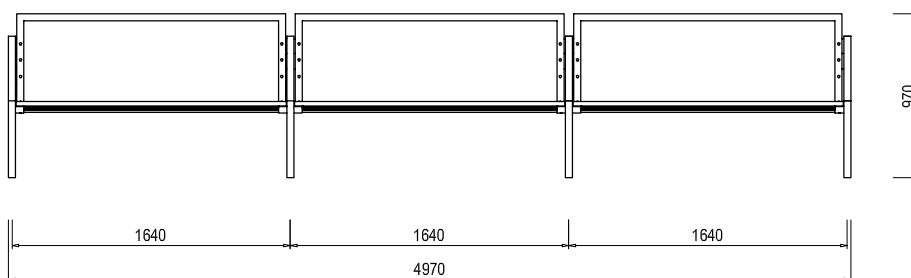

S-LA11

Parková lavička s výplní z latí a reklamním panelem

S-LA11a: jednolavička délky 1600 mm

S-LA11b: dvojlavička délky 3320 mm

S-LA11c: trojlavička délky 4970 mm

Lavička S-LA11 je dostupná ve dvojím provedení a to 1300 mm a 1600 mm dlouhá nebo jako modulová řada 3160 a 4720 mm dlouhá. Skládá se ze dvou krajních rámců z hliníkových obdélníkových profilů a hliníkových úchytek, do kterých jsou upevněny nerez ocelovými šrouby profily sedadla z impregnovaného dřeva mořeného do různých barevných odstínů.

Opěradlo tvoří reklamní plocha s rozměrem 1500x500 mm. Skládá se z uzamykatelného rámu z hliníkových obdélníkových profilů, přední strana je z čirého polykarbonátu, zadní strana je z kompozitního materiálu. Systém umožňuje jednoduchou výměnu reklamních plakátů.

Rám lavičky je připevněn k podkladu pomocí kotevnic prvků zapuštěných v betonovém základu. Všechny hliníkové části jsou pokryty polyesterovým práškem.

Míry: šířka 620 mm, výška opěradla 970 mm, výška sedadla 450 mm