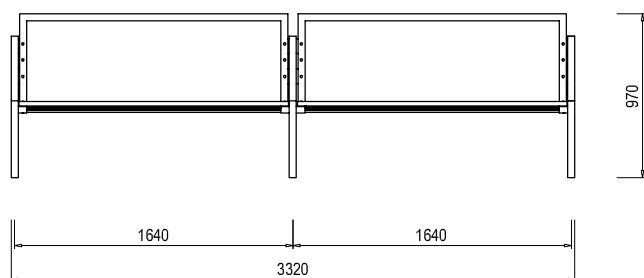

S-LA11

Parková lavička s výplní z latí a reklamním panelem

S-LA11a: jednolavička délky 1600 mm

S-LA11b: dvojlavička délky 3320 mm

S-LA11c: trojlavička délky 4970 mm

Lavička S-LA11 je dostupná ve dvojím provedení a to 1300 mm a 1600 mm dlouhá nebo jako modulová řada 3160 a 4720 mm dlouhá. Skládá se ze dvou krajních rámců z hliníkových obdélníkových profilů a hliníkových úchytek, do kterých jsou upevněny nerez ocelovými šrouby profily sedadla z impregnovaného dřeva mořeného do různých barevných odstínů.

Opěradlo tvoří reklamní plocha s rozměrem 1500x500 mm. Skládá se z uzamykatelného rámu z hliníkových obdélníkových profilů, přední strana je z čirého polykarbonátu, zadní strana je z kompozitního materiálu. Systém umožňuje jednoduchou výměnu reklamních plakátů.

Rám lavičky je připevněn k podkladu pomocí kotevnic prvků zapuštěných v betonovém základu. Všechny hliníkové části jsou pokryty polyesterovým práškem.

Míry: šířka 620 mm, výška opěradla 970 mm, výška sedadla 450 mm