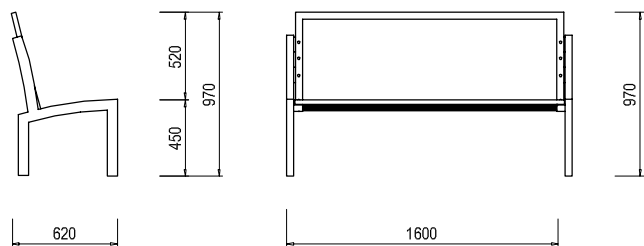

S-LA11

Parková lavička s výplní z latí a reklamním panelem

S-LA11a: jednolavička délky 1600 mm

S-LA11b: dvojlavička délky 3320 mm

S-LA11c: trojlavička délky 4970 mm

Lavička S-LA11 je dostupná ve dvojím provedení a to 1300 mm a 1600 mm dlouhá nebo jako modulová řada 3160 a 4720 mm dlouhá. Skládá se ze dvou krajních rámců z hliníkových obdélníkových profilů a hliníkových úchytek, do kterých jsou upevněny nerez ocelovými šrouby profily sedadla z impregnovaného dřeva mořeného do různých barevných odstínů.

Opěradlo tvoří reklamní plocha s rozměrem 1500x500 mm. Skládá se z uzamykatelného rámu z hliníkových obdélníkových profilů, přední strana je z čirého polykarbonátu, zadní strana je z kompozitního materiálu. Systém umožňuje jednoduchou výměnu reklamních plakátů.

Rám lavičky je připevněn k podkladu pomocí kotevnic prvků zapuštěných v betonovém základu. Všechny hliníkové části jsou pokryty polyesterovým práškem.

Míry: šířka 620 mm, výška opěradla 970 mm, výška sedadla 450 mm