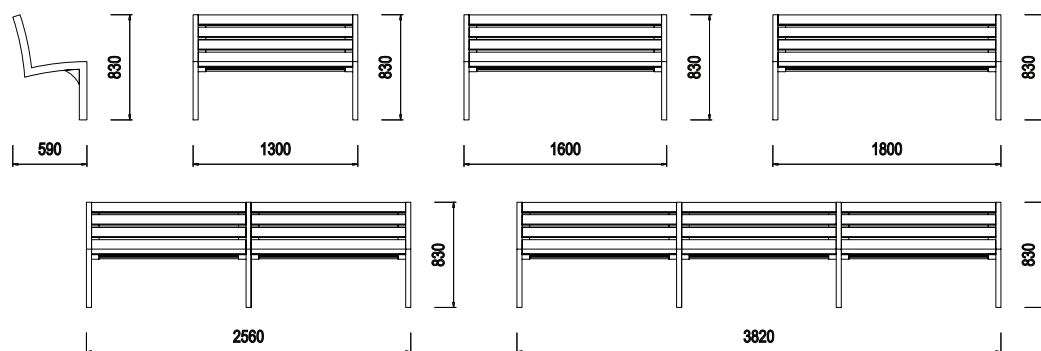

**S-LA05****Parková lavička s výplní z latí - vetknutá**

S-LA05a: jednolavička délky 1300 mm  
S-LA05b: jednolavička délky 1600 mm  
S-LA05c: jednolavička délky 1800 mm  
S-LA05d: dvojlavička délky 2560 mm  
S-LA05e: trojlavička délky 3820 mm

Lavička S-LA05 je dostupná v trojím provedení a to 1300 mm, 1600 mm a 1800 mm dlouhá nebo jako modulová řada 2560 a 3820 mm dlouhá. Skládá se ze dvou krajních rámců z hliníkových obdélníkových profilů a hliníkových úchytek, do kterých jsou upevněny skrytými vruty profily sedadla a opěradla z impregnovaného dřeva mořeného do různých barevných odstínů.

Rám lavičky je připevněn k podkladu pomocí kotevních prvků do betonových základů. Povrchovou úpravu všech hliníkových částí tvoří polyesterová vypalovací barva.

Míry: šířka 590 mm, výška opěradla 830 mm, výška sedáku 460 mm