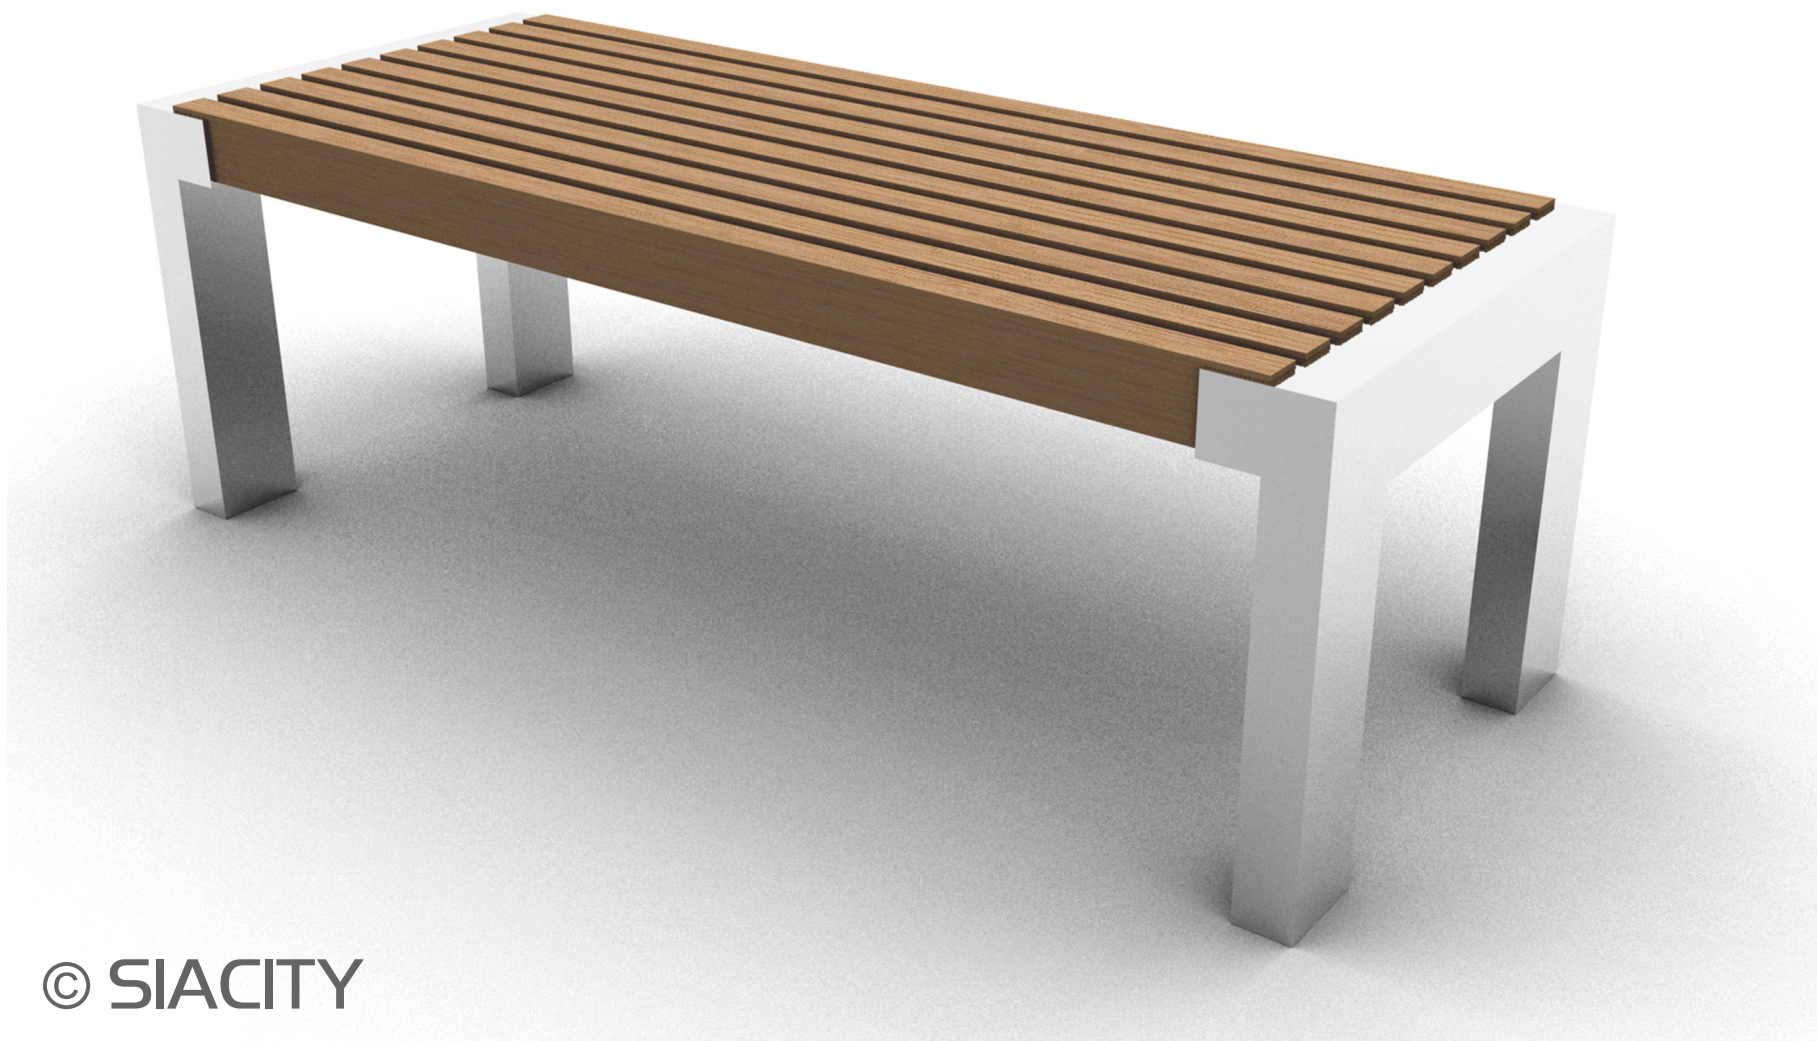

S-LA04a: jednolavička délky 1300 mm

S-LA04b: jednolavička délky 1600 mm

S-LA04c: dvojlavička délky 2560 mm

S-LA04d: trojlavička délky 3820 mm

S-LA04e: čtyřlavička délky 5080 mm

Lavička S-LA04 je dostupná ve dvojném provedení a to 1300 mm a 1600 mm dlouhá nebo jako modulová řada 2560, 3820 a 5080 mm dlouhá. Skládá se ze dvou krajních rámců z hliníkových obdélníkových profilů a hliníkových úchytek, do kterých jsou upevněny profily sedadla. Sedadlo je z impregnovaného dřeva mořeného do různých barevných odstínů případně ze speciálního plastu. Všechny hliníkové části jsou pokryty polyesterovým práškem.

Míry: šířka 500 mm, výška sedadla 420 mm

© SIACITY