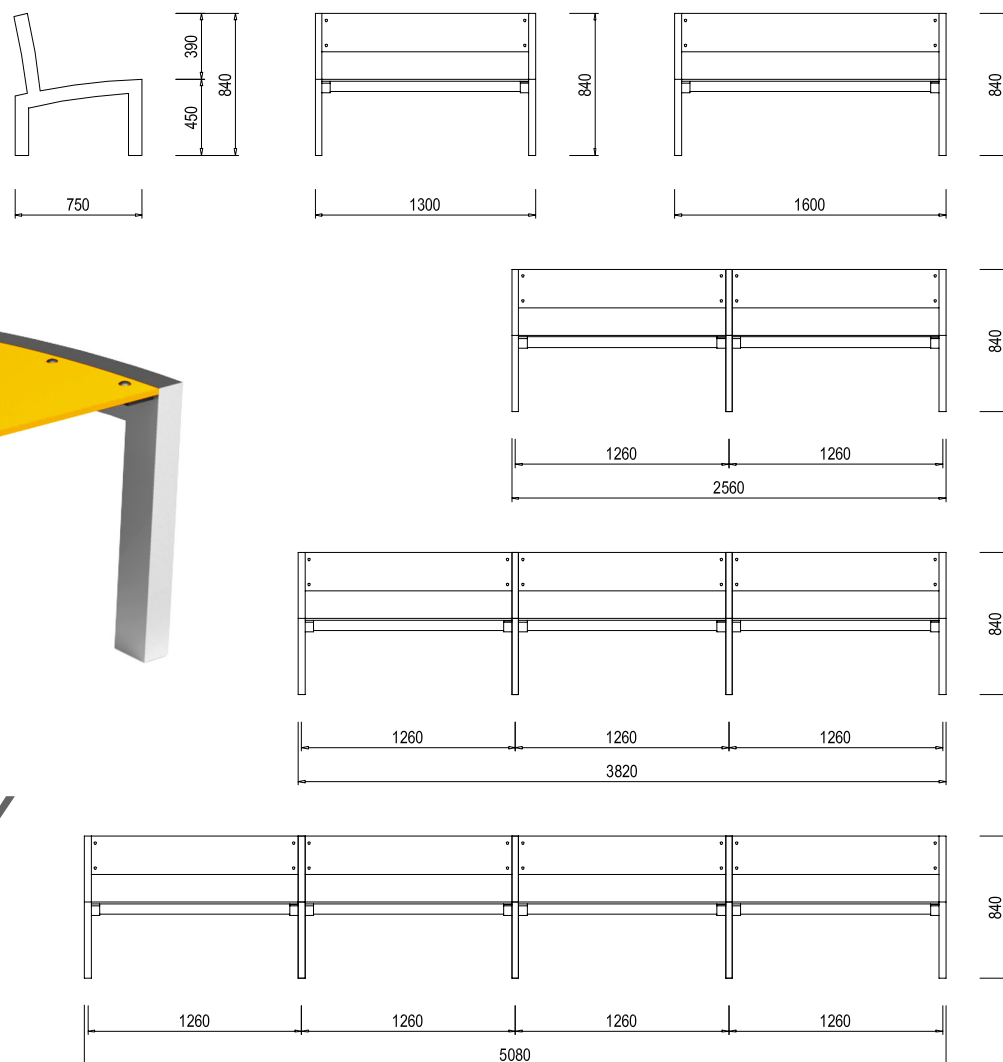

S-LA02**Parková lavička s výplní z desek**

S-LA02a: jednolavička délky 1300 mm

S-LA02b: jednolavička délky 1600 mm

S-LA02c: dvojlavička délky 2560 mm

S-LA02d: trojlavička délky 3820 mm

S-LA02e: čtyřlavička délky 5080 mm

© SIACITY

Lavička S-LA02 je dostupná ve dvojm provedení a to 1300 mm a 1600 mm dlouhá nebo jako modulová řada 2560, 3820 a 5080 mm dlouhá. Skládá se ze dvou krajních rámtů z hliníkových profilů a hliníkových úchytek, do kterých jsou upevněny nerez ocelovými šrouby sedadlo a opěradlo ze speciálního plastu nebo z vodovzdorné překližky.

Lavička je připravena pro upevnění k podkladu většími ocelovými šrouby. Všechny hliníkové části jsou pokryty polyesterovým práškem.

Míry: šířka 750 mm, výška opěradla 840 mm, sedadla 450 mm