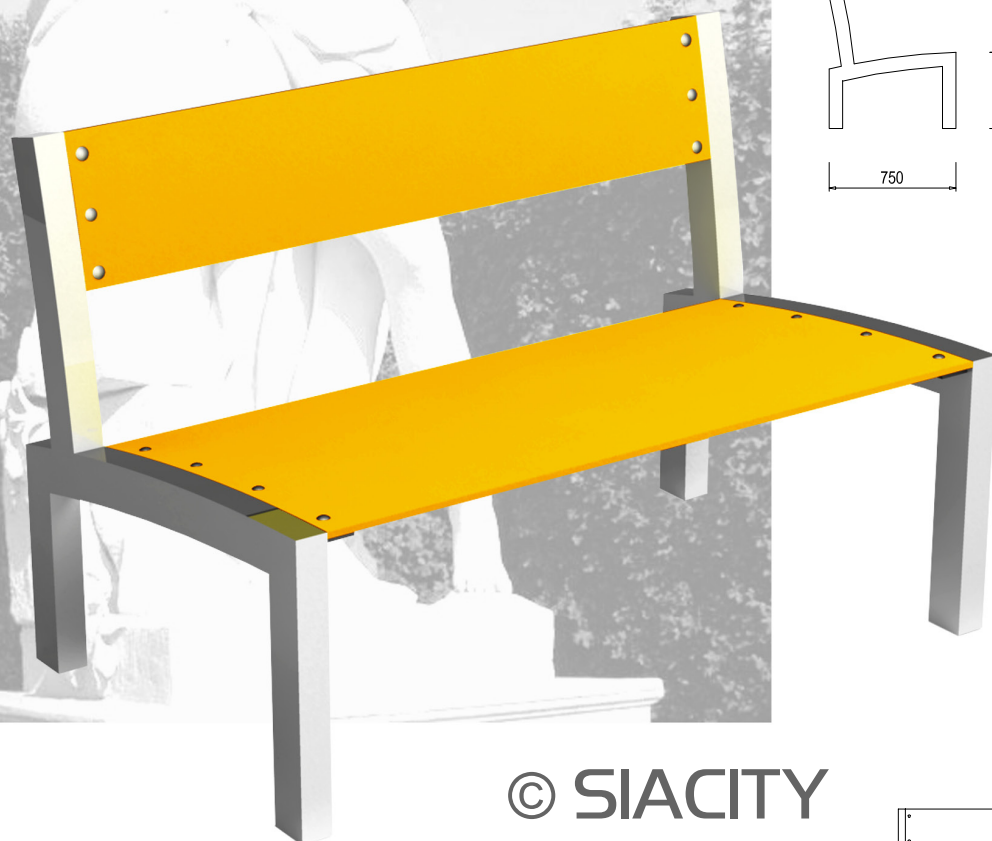

S-LA02**Parková lavička s výplní z desek**

S-LA02a: jednolavička délky 1300 mm

S-LA02b: jednolavička délky 1600 mm

S-LA02c: dvojlavička délky 2560 mm

S-LA02d: trojlavička délky 3820 mm

S-LA02e: čtyřlavička délky 5080 mm

© SIACITY

Lavička S-LA02 je dostupná ve dvojm provedení a to 1300 mm a 1600 mm dlouhá nebo jako modulová řada 2560, 3820 a 5080 mm dlouhá. Skládá se ze dvou krajních rámtů z hliníkových profilů a hliníkových úchytek, do kterých jsou upevněny nerez ocelovými šrouby sedadlo a opěradlo ze speciálního plastu nebo z vodovzdorné překližky.

Lavička je připravena pro upevnění k podkladu většími ocelovými šrouby. Všechny hliníkové části jsou pokryty polyesterovým práškem.

Míry: šířka 750 mm, výška opěradla 840 mm, sedadla 450 mm