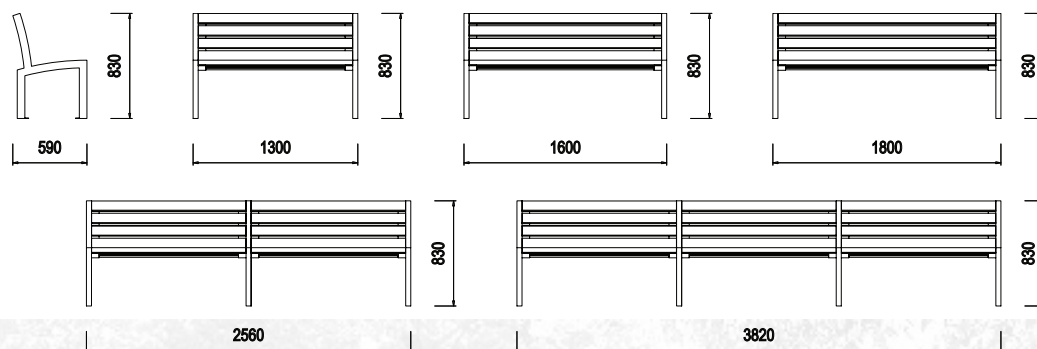

S-LA01

Parková lavička s výplní z latí

S-LA01a: jednolavička délky 1300 mm

S-LA01b: jednolavička délky 1600 mm

S-LA01c: jednolavička délky 1800 mm

S-LA01d: dvojlavička délky 2560 mm

S-LA01e: trojlavička délky 3820 mm

Lavička S-LA01 je dostupná v trojím provedení a to 1300 mm, 1600 mm a 1800 mm dlouhá nebo jako modulová řada 2560 a 3820 mm dlouhá. Skládá se ze dvou krajních rámců z hliníkových obdélníkových profilů a hliníkových úchytek, do kterých jsou upevněny skrytými vruty profily sedadla a opěradla z impregnovaného dřeva mořeného do různých barevných odstínů.

Lavička je připravena pro upevnění k podkladu většími ocelovými šrouby. Povrchovou úpravu všech hliníkových částí tvoří polyesterová vypalovací barva.

Míry: šířka 590 mm, výška opěradla 830 mm, výška sedáku 460 mm