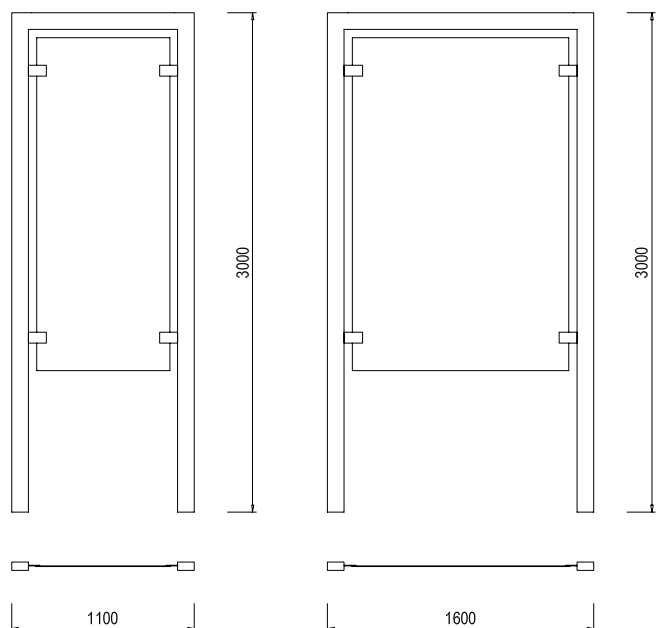

S-IT01a: informační tabule délky 1100 mm

S-IT01b: informační tabule délky 1600 mm

S-IT01c: informační tabule délky 2100 mm

Informační tabule S-IT01 je dostupná ve trojím provedení a to 1100 mm, 1600 mm a 2100 mm dlouhá. Je zhotovena z hliníkových obdélníkových profilů svařených do tvaru U. Sloupky tabule jsou k podkladu připevněny pomocí kotevních profilů zapuštěných v betonovém základu. Výplň tvoří hliníkový plech sloužící jako reklamní plocha. Všechny hliníkové části jsou pokryty polyesterovým práškem. Míry: výška 3000 mm