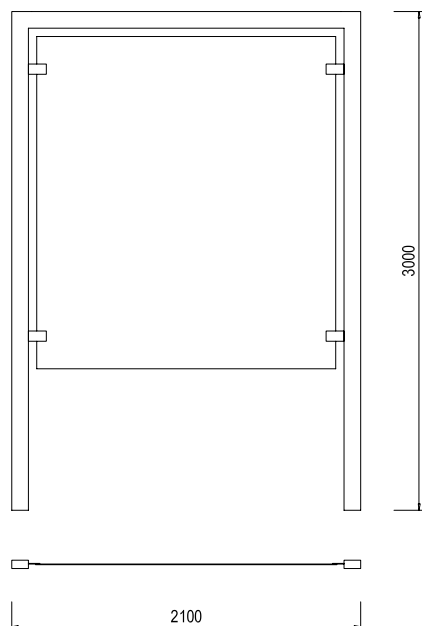

S-IT01a: informační tabule délky 1100 mm

S-IT01b: informační tabule délky 1600 mm

S-IT01c: informační tabule délky 2100 mm

Informační tabule S-IT01 je dostupná ve trojím provedení a to 1100 mm, 1600 mm a 2100 mm dlouhá. Je zhotovena z hliníkových obdélníkových profilů svařených do tvaru U. Sloupky tabule jsou k podkladu připevněny pomocí kotevních profilů zapuštěných v betonovém základu. Výplň tvoří hliníkový plech sloužící jako reklamní plocha. Všechny hliníkové části jsou pokryty polyesterovým práškem. Míry: výška 3000 mm