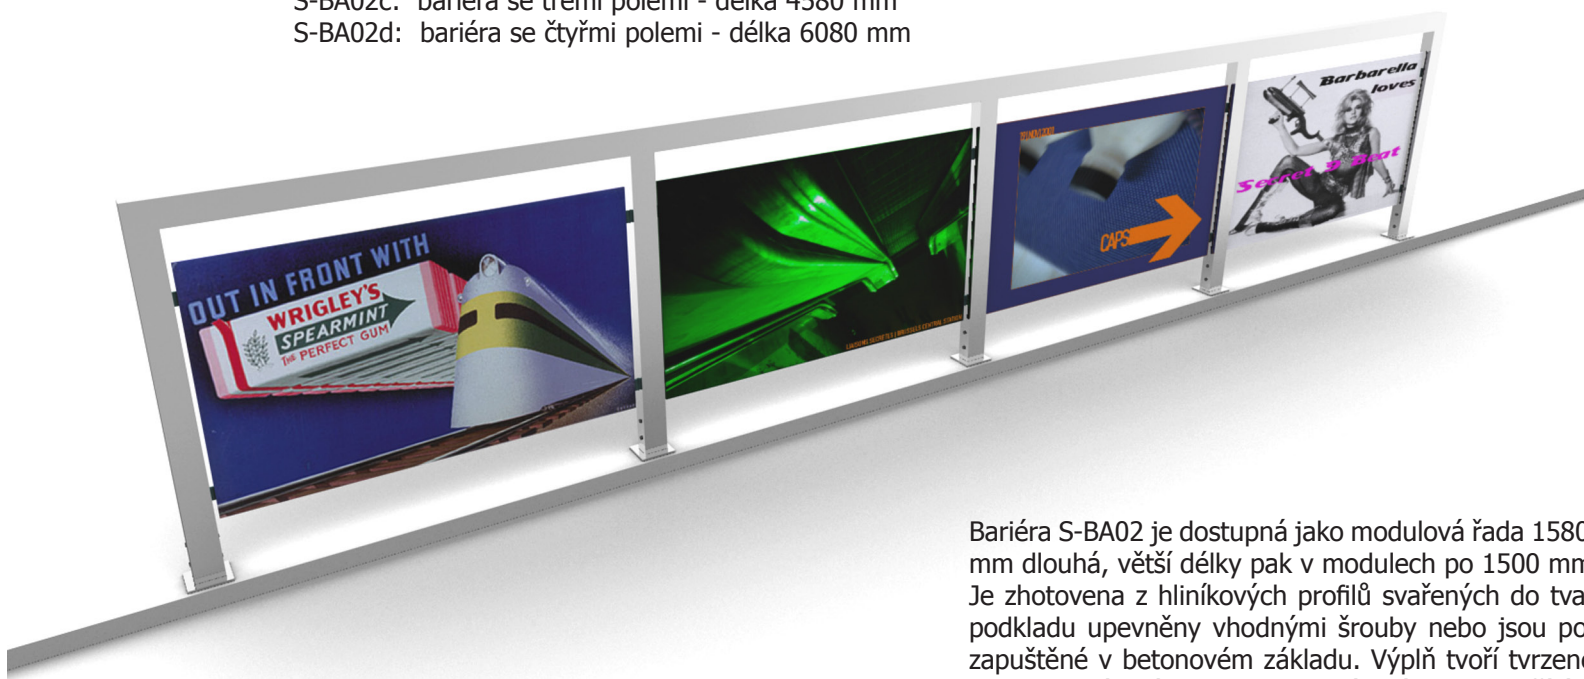

## S-BA02

### Bariéra s výplní

- S-BA02a: bariéra s jedním polem - délka 1580 mm
- S-BA02b: bariéra se dvěma poli - délka 3080 mm
- S-BA02c: bariéra se třemi poli - délka 4580 mm
- S-BA02d: bariéra se čtyřmi poli - délka 6080 mm

Bariéra S-BA02 je dostupná jako modulová řada 1580, 3080, 4580 a 6080 mm dlouhá, větší délky pak v modulech po 1500 mm.

Je zhotovena z hliníkových profilů svařených do tvaru U. Bariéry jsou k podkladu upevněny vhodnými šrouby nebo jsou použity kotevní profily zapuštěné v betonovém základu. Výplň tvoří tvrzené bezpečnostní sklo, polykarbonátová deska nebo hliníkový plech sloužící jako reklamní plocha. Všechny hliníkové části jsou pokryty polyesterovým práškem.

Míry: výška 1100 mm