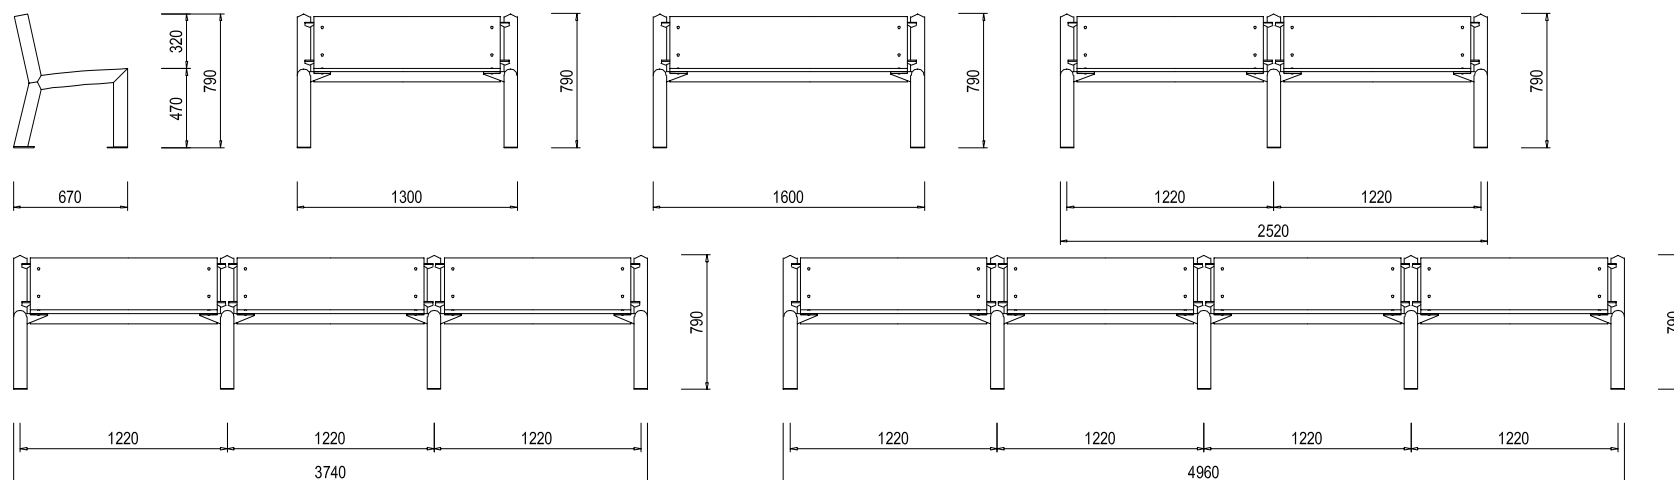

© SIACITY

Lavička E-LA02 je dostupná ve dvojím provedení a to 1300 mm a 1600 mm dlouhá nebo jako modulová řada 2520, 3740 a 4960 mm dlouhá. Skládá se ze dvou krajních rámců z hliníkových trubek a hliníkových úchytek, do kterých jsou upevněny nerez ocelovými šrouby sedadlo a opěradlo ze speciálního plastu. Lavička je připravena pro upevnění k podkladu většími ocelovými šrouby. Všechny hliníkové části jsou pokryty polyesterovým práškem. Míry: šířka 670 mm, výška opěradla 790 mm, výška sedadla 470 mm

**E-LA02**

Parková lavička s výplní z desek

- E-LA02a: jednolavička délky 1300 mm
- E-LA02b: jednolavička délky 1600 mm
- E-LA02c: dvojlavička délky 2520 mm
- E-LA02d: trojlavička délky 3740 mm
- E-LA02e: čtyřlavička délky 4960 mm