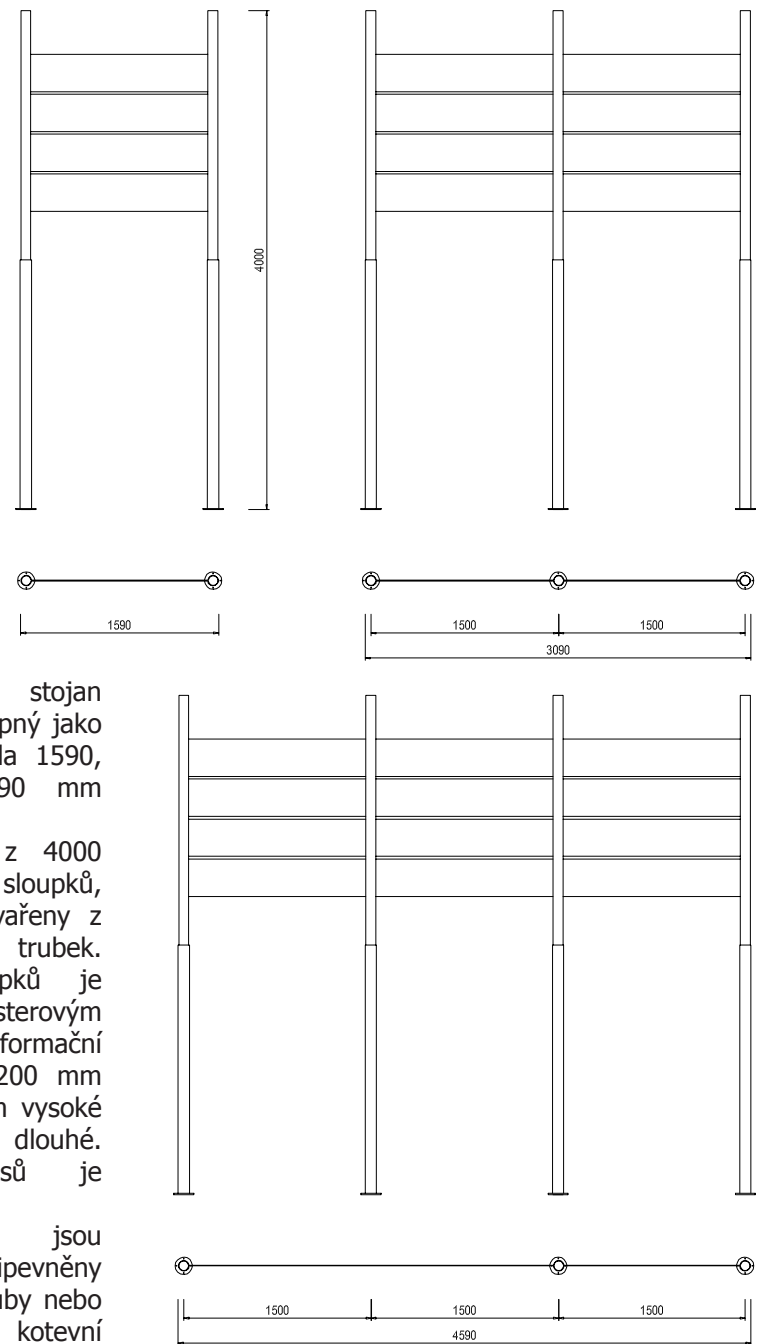

© SIACITY

Informační stojan IS02 je dostupný jako modulová řada 1590, 3090 a 4590 mm dlouhá.

Je vyroben z 4000 mm vysokých sloupků, které jsou svařeny z hliníkových trubek. Povrch sloupků je pokryt polyesterovým práškem. Informační nápisy jsou 200 mm nebo 300 mm vysoké a 1420 mm dlouhé. Počet nápisů je variabilní.

Sloupky jsou k podkladu připevněny vhodnými šrouby nebo jsou použity kotevní profily zapuštěné v betonovém základu.

E-IS02

Informační stojan

E-IS02a: informační stojan s jedním polem - délka 1590 mm

E-IS02b: informační stojan se dvěma poli - délka 3090 mm

E-IS02c: informační stojan se třemi poli - délka 4590 mm