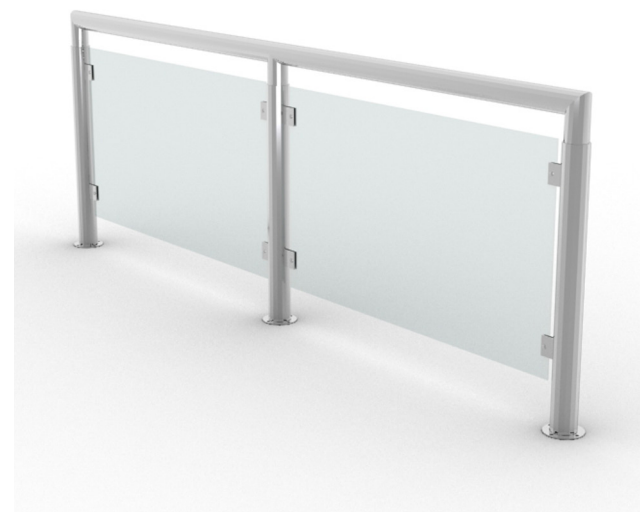

Bariéra E-BA02 je dostupná jako modulová řada 1590, 3090, 4590 a 6090 mm dlouhá, větší délky pak v modulech po 1500 mm.

Je zhotovena z hliníkových trubek svařených do tvaru U. Bariéry jsou k podkladu připevněny vhodnými šrouby nebo jsou použity kotevní profily zapařené v betonovém základu. Výplň tvoří bezpečnostní sklo, metakrylátové desky nebo hliníkový plech sloužící jako reklamní plocha.

Všechny hliníkové části jsou pokryty polyesterovým práškem.

Míry: výška 1120 mm

E-BA02

Bariéra s výplní

- E-BA02a: bariéra s jedním polem - délka 1590 mm
- E-BA02b: bariéra se dvěma poli - délka 3090 mm
- E-BA02c: bariéra se třemi poli - délka 4590 mm
- E-BA02d: bariéra se čtyřmi poli - délka 6090 mm