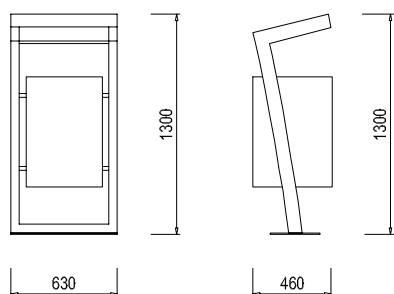

© SIACITY

D-OK02

Odpadkový koš hranatý

Odpadkový koš D-OK02 je vyroben z hliníkového plechu v barevných odstínech dle vzorníku. Svařený nosný rám je vyroben z hliníkových obdélníkových profilů, které jsou mírně ohnuté. Odpadkový koš je zastřešen krytem z hliníkového plechu. K podkladu je připevněn vhodnými šrouby nebo jsou použity kotevní profily zapuštěné v betonovém základu. Nádobu koše se dá naklonit, vnitřní vyjímatelný koš je z ocelového plechu a opatřen držadlem. Koš má objem 120 l.

Míry: šířka 630 mm, hloubka 460 mm, výška 1300 mm.