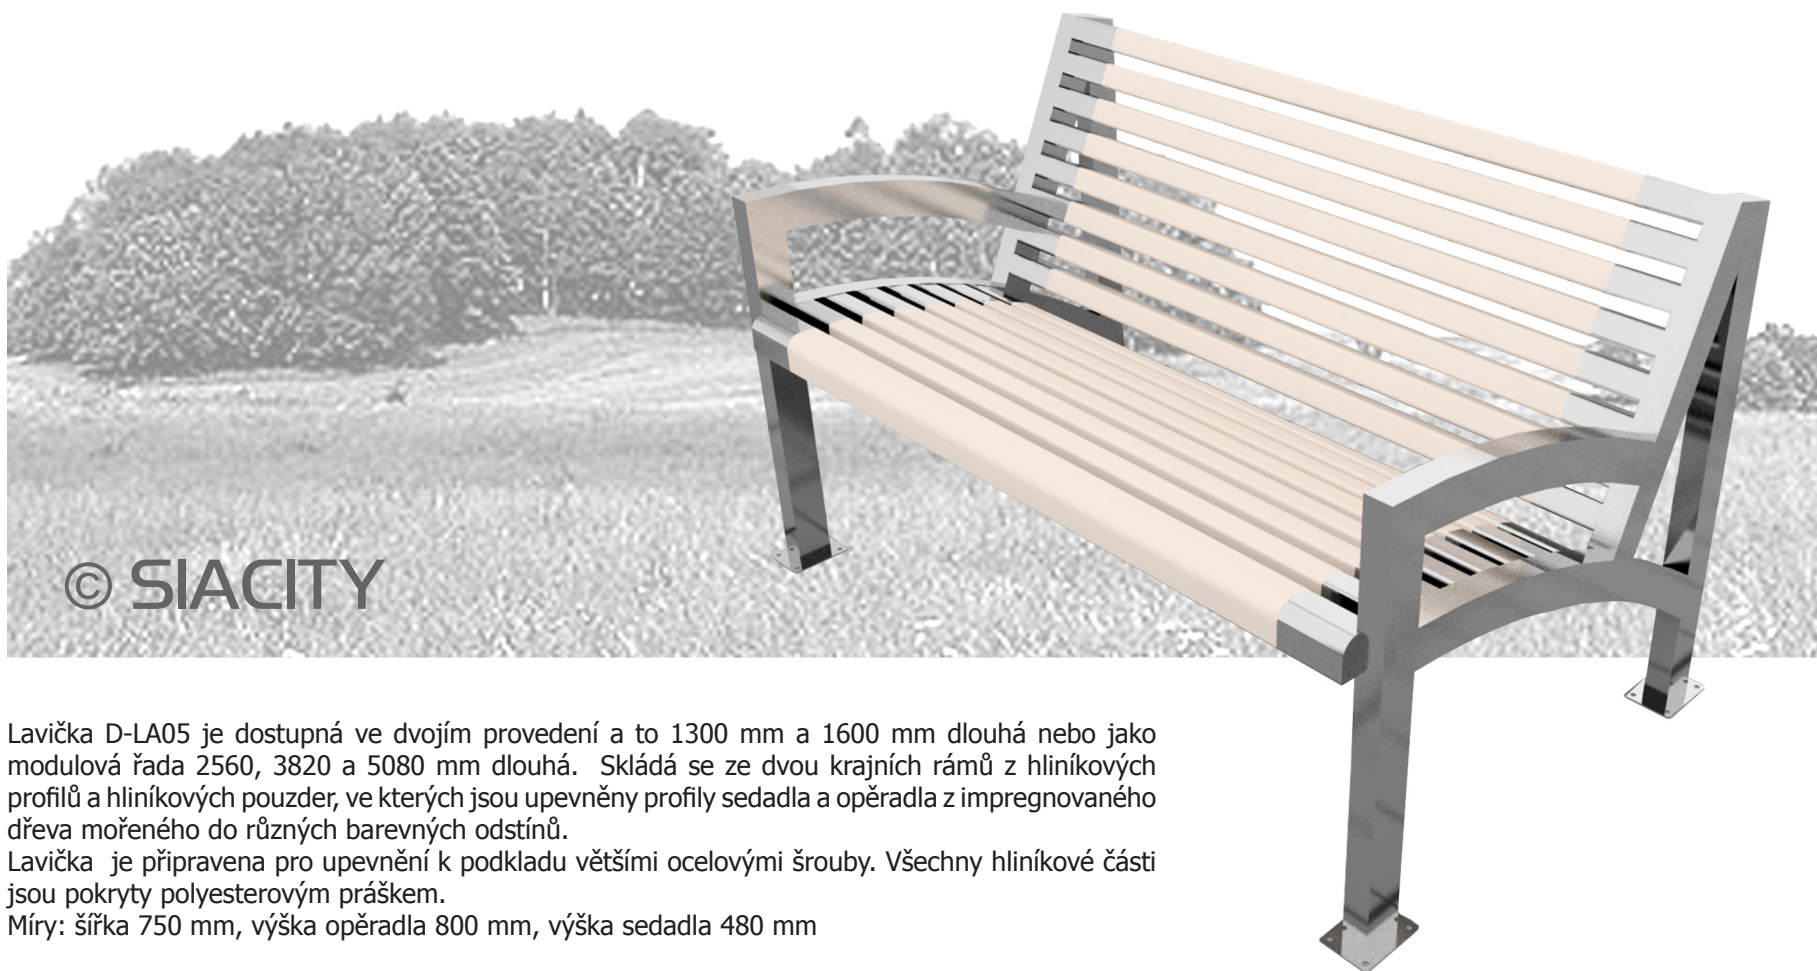

D-LA05

Parková lavička s výplní z latí

D-LA05a: jednolavička délky 1300 mm

D-LA05b: jednolavička délky 1600 mm

D-LA05c: dvojlavička délky 2560 mm

D-LA05d: trojlavička délky 3820 mm

D-LA05e: čtyřlavička délky 5080 mm

© SIACITY

Lavička D-LA05 je dostupná ve dvojm provedení a to 1300 mm a 1600 mm dlouhá nebo jako modulová řada 2560, 3820 a 5080 mm dlouhá. Skládá se ze dvou krajních rámců z hliníkových profilů a hliníkových pouzder, ve kterých jsou upevněny profily sedadla a opěradla z impregnovaného dřeva mořeného do různých barevných odstínů.

Lavička je připravena pro upevnění k podkladu většími ocelovými šrouby. Všechny hliníkové části jsou pokryty polyesterovým práškem.

Míry: šířka 750 mm, výška opěradla 800 mm, výška sedadla 480 mm