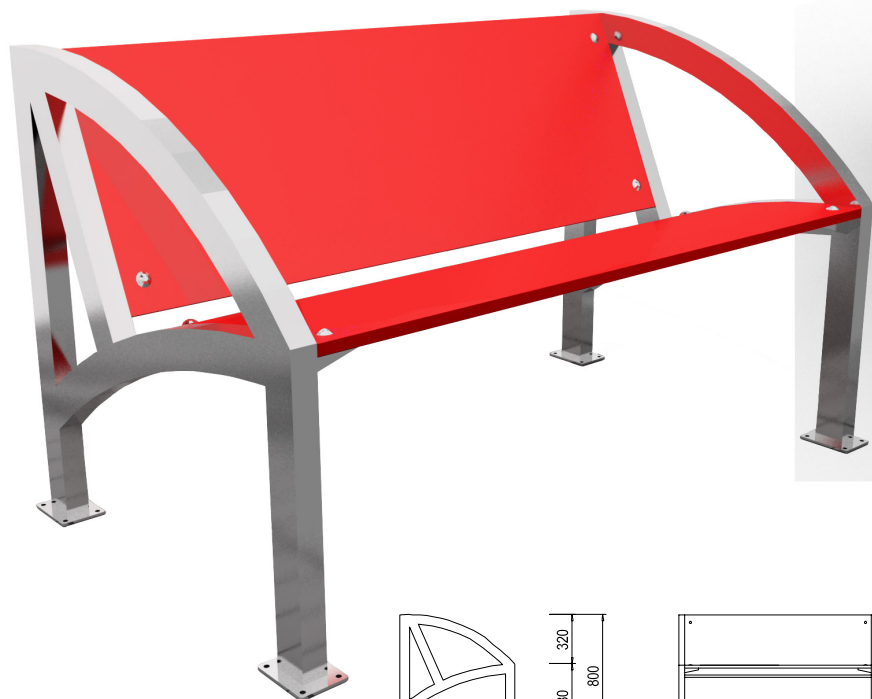

**D-LA04****Parková lavička s výplní z desek**

D-LA04a: jednolavička délky 1300 mm

D-LA04b: jednolavička délky 1600 mm

D-LA04c: dvojlavička délky 2560 mm

D-LA04d: trojlavička délky 3820 mm

D-LA04e: čtyřlavička délky 5080 mm

© SIACITY

Lavička D-LA04 je dostupná ve dvojm provedení a to 1300 mm a 1600 mm dlouhá nebo jako modulová řada 2560, 3820 a 5080 mm dlouhá. Skládá se ze dvou krajních rámců z hliníkových profilů a hliníkových úchytek, do kterých jsou upevněny nerez ocelovými šrouby sedadlo a opěradlo ze speciálního plastu.

Lavička je připravena pro upevnění k podkladu většími ocelovými šrouby. Všechny hliníkové části jsou pokryty polyesterovým práškem.

Míry: šířka 750 mm, výška opěradla 800 mm, výška sedadla 480 mm