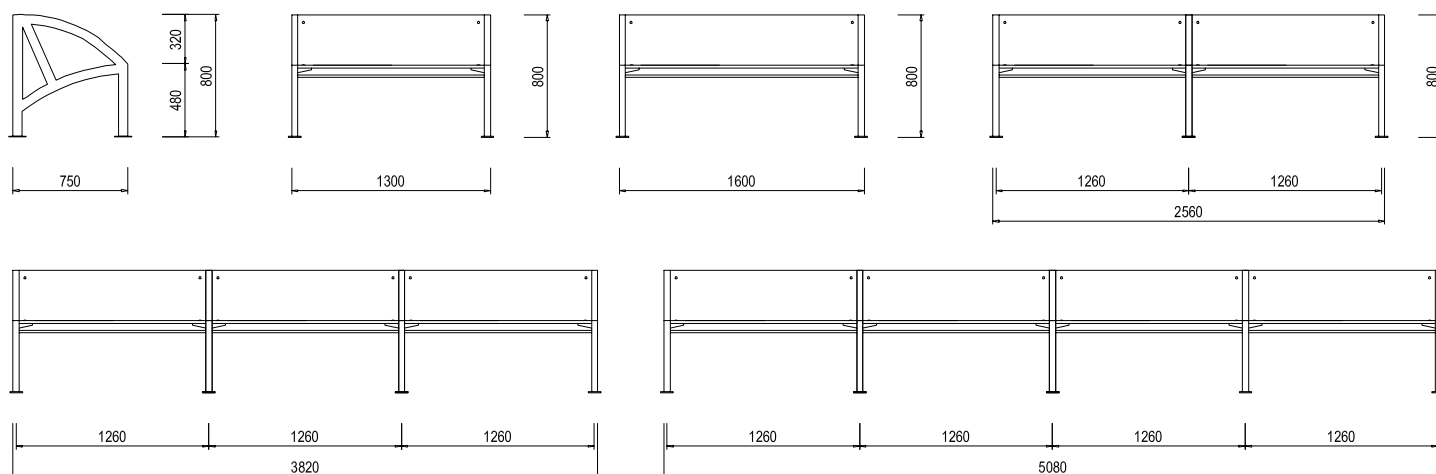

**D-LA04****Parková lavička s výplní z desek**

D-LA04a: jednolavička délky 1300 mm

D-LA04b: jednolavička délky 1600 mm

D-LA04c: dvojlavička délky 2560 mm

D-LA04d: trojlavička délky 3820 mm

D-LA04e: čtyřlavička délky 5080 mm

© SIACITY

Lavička D-LA04 je dostupná ve dvojm provedení a to 1300 mm a 1600 mm dlouhá nebo jako modulová řada 2560, 3820 a 5080 mm dlouhá. Skládá se ze dvou krajních rámců z hliníkových profilů a hliníkových úchytek, do kterých jsou upevněny nerez ocelovými šrouby sedadlo a opěradlo ze speciálního plastu.

Lavička je připravena pro upevnění k podkladu většími ocelovými šrouby. Všechny hliníkové části jsou pokryty polyesterovým práškem.

Míry: šířka 750 mm, výška opěradla 800 mm, výška sedadla 480 mm