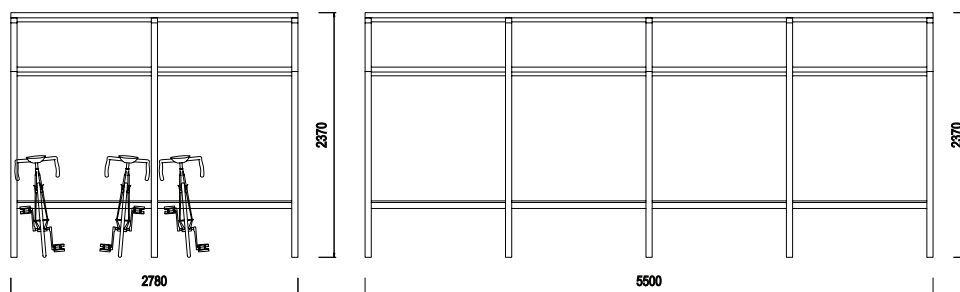

D-CT01a: cyklostánek délky 2780 mm

D-CT01b: cyklostánek délky 5500 mm

D-CT01c: cyklostánek délky 8220 mm

Cyklostánek D-CT01 je dostupný jako modulová řada v délkách 2780, 5500 a 8220 mm. Je vyroben z nosných sloupů svařených z dvojice hliníkových profilů skružených do oblouku, které nesou zasklívací profily z vytlačovaného hliníku. Rámy jsou propojeny příčlí z hliníkového profilu. Zastřešení je z průhledné či kouřově zbarvené polykarbonátové desky, variantně z jiného materiálu dle objednávky zákazníka.

Sloupy z hliníkových profilů jsou k podkladu připevněny vhodnými šrouby nebo jsou použity kotevní profily zapuštěné v betonovém základu.

Všechny hliníkové části jsou pokryty polyesterovým práškem.

Míry: výška 2370 mm, šířka 2500 mm.