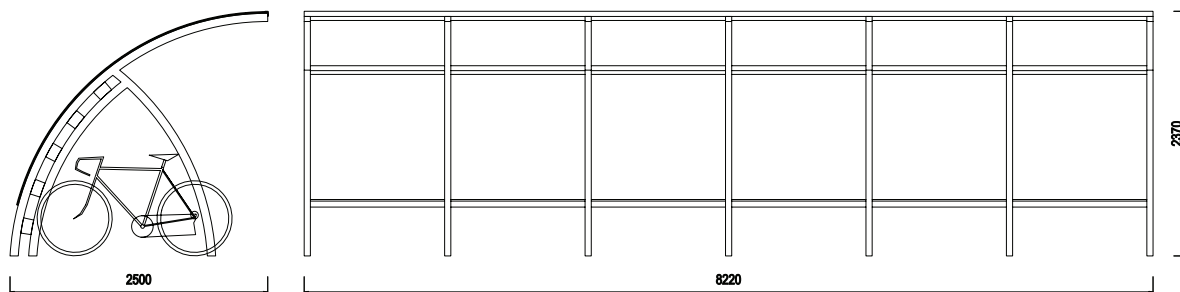

D-CT01a: cyklostánek délky 2780 mm

D-CT01b: cyklostánek délky 5500 mm

D-CT01c: cyklostánek délky 8220 mm

Cyklostánek D-CT01 je dostupný jako modulová řada v délkách 2780, 5500 a 8220 mm. Je vyroben z nosných sloupů svařených z dvojice hliníkových profilů skružených do oblouku, které nesou zasklívací profily z vytlačovaného hliníku. Rámy jsou propojeny příčlí z hliníkového profilu. Zastřešení je z průhledné či kouřově zbarvené polykarbonátové desky, variantně z jiného materiálu dle objednávky zákazníka.

Sloupy z hliníkových profilů jsou k podkladu připevněny vhodnými šrouby nebo jsou použity kotevní profily zapuštěné v betonovém základu.

Všechny hliníkové části jsou pokryty polyesterovým práškem.

Míry: výška 2370 mm, šířka 2500 mm.